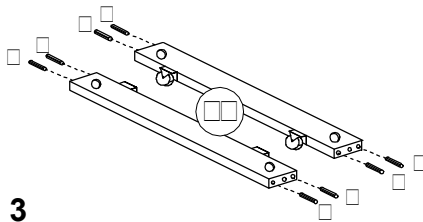

Step 1 / Étape 1