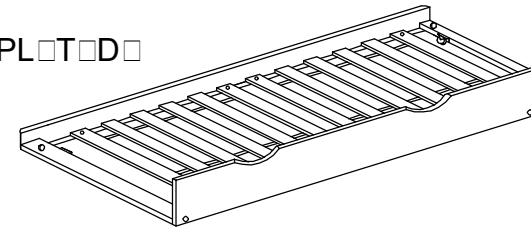

03 Panel with Caster
/ Panneau avec roues
2 PCS

04 Slats/Lattes
2Sets(6pcs/Set)

Step 1 / Étape 1

Step 2 / Étape 2

Step 3 / Étape 3

COMPLÉTÉ

HARDWARE LIST / LISTE DE QUINCAILLERIE

A		Wood dowel / Goujon de Bois	Ø8x1 3/16"	8PCS	D		Allen Key / Cle Allen	M4 x 2 3/8"x1"x1"	1PC
B		Bolt / Boulon	1/4"x2 3/4"	4PCS	E		Screw / Vis	5/32"x1 3/8"	24PCS
C		Washer / Rondelle	1/4"x7/8"x1/2"x3/8"	4PCS					