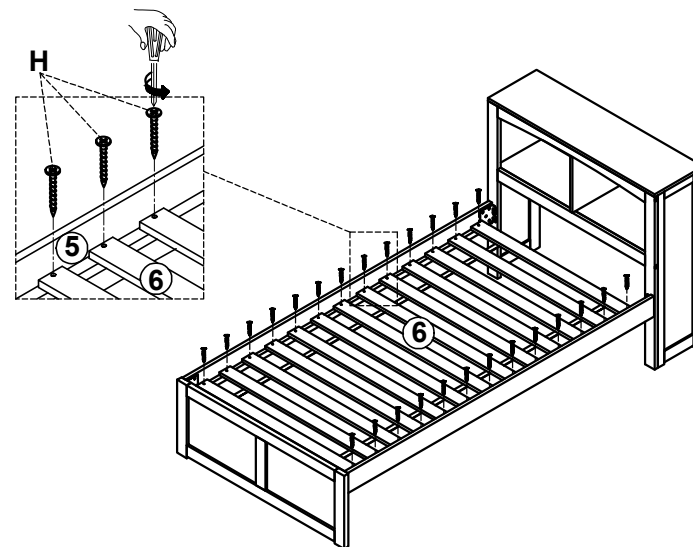

Step 1 / Étape 1

Step 2 / Étape 2

Step 3 / Étape 3

Step 4 / Étape 4

COMPLETED/TERMINÉ

** Option with LSF/RSF Bookcase/
Options avec Bookcase/Lit d'angle
bibliothèque – LSF/RSF

HOMCOM

ASSEMBLY INSTRUCTION INSTRUCTION D'ASSEMBLAGE

B2013DC / B2043 / B2053W / B2063-T Toy Box(One Pair) / Boîte

PART LIST / LISTE DE PIÈCES:

- | | | | | | |
|---|---|---|---|---|---|
|  |  |  |  |  |  |
| ① Front Panel / Faces Avant de tiroir
2 PCS | ② Back Panel
/ Panneau Arriere
2PCS | ③ LSF Panel with Castor
/ Panneaux Lateraux de Tiroi
2PCS | ④ RSF Panel with Castor
/ Panneaux Lateraux de Tiroi
2PCS | ⑤ Bottom Panel / Fond de tiroir
2PCS | ⑥ Center Support Bar
/ Centre d'assistance Bar
2PCS |