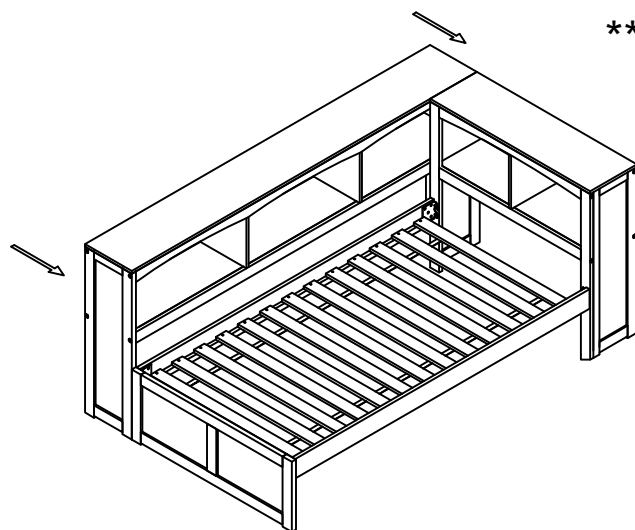

Step 1 / Étape 1

Step 2 / Étape 2

Step 3 / Étape 3

Step 4 / Étape 4

COMPLETED/TERMINÉ

** Option with LSF/RSF Bookcase/
Options avec Bookcase/Lit d'angle
bibliothèque – LSF/RSF

HOMCOM

ASSEMBLY INSTRUCTION INSTRUCTION D'ASSEMBLAGE

B2013DC / B2043 / B2053W / B2063-T Toy Box(One Pair) / Boîte

PART LIST / LISTE DE PIÈCES:

- | | | | | | |
|---|---|---|---|---|---|
|  |  |  |  |  |  |
| ① Front Panel / Faces Avant de tiroir
2 PCS | ② Back Panel
/ Panneau Arriere
2PCS | ③ LSF Panel with Castor
/ Panneaux Lateraux de Tiroi
2PCS | ④ RSF Panel with Castor
/ Panneaux Lateraux de Tiroi
2PCS | ⑤ Bottom Panel / Fond de tiroir
2PCS | ⑥ Center Support Bar
/ Centre d'assistance Bar
2PCS |