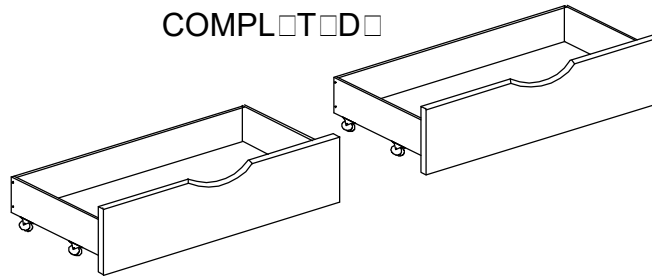

HOMCOM

ASSEMBLY INSTRUCTION INSTRUCTION D'ASSEMBLAGE

B2013DC / B2043 / B2053W / B2063-T Toy Box(One Pair) / Boîte

PART LIST / LISTE DE PIÈCES:

① Front Panel / Faces Avant de tiroir 2 PCS	② Back Panel / Panneau Arriere 2PCS	③ LSF Panel with Castor / Panneaux Lateraux de Tiroi 2PCS	④ RSF Panel with Castor / Panneaux Lateraux de Tiroi 2PCS	⑤ Bottom Panel / Fond de tiroir 2PCS	⑥ Center Support Bar / Centre d'assistance Bar 2PCS

Step 1 / Etape 1

Step 2 / Etape 2

COMPLÉTÉ

HARDWARE LIST / LISTE DE QUINCAILLERIE

A		Screw / Vis	5/32"X1 3/8"	20 PCS