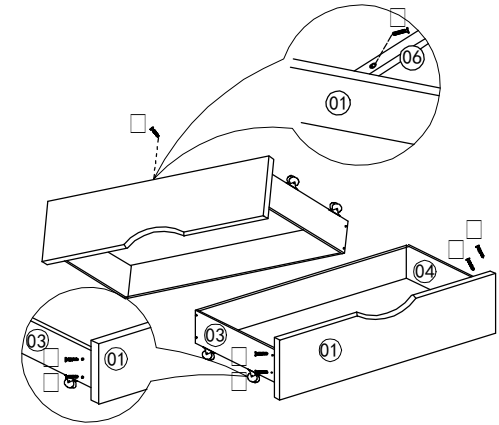

Step 2 / Etape 2