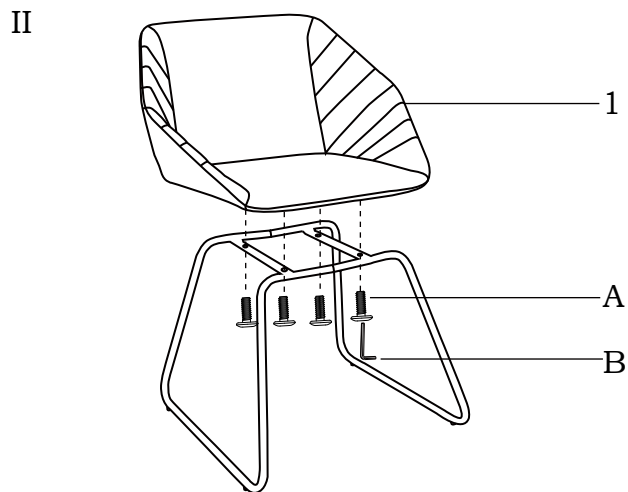

ITEM NAME/NOM D'ITEM: MIGUEL DINING CHAIR

ITEM #/NO. ITEM: 109233/109234

PART LIST/LISTE DES PIÈCES

| (1) | (2) | (3) | (4) |
|--|---|--|--|
|  |  |  | A  M6x16mm x4 B  5mm x1 |
| x1 | x1 | x1 | |

ASSEMBLY INSTRUCTIONS/INSTRUCTIONS D'ASSEMBLAGE