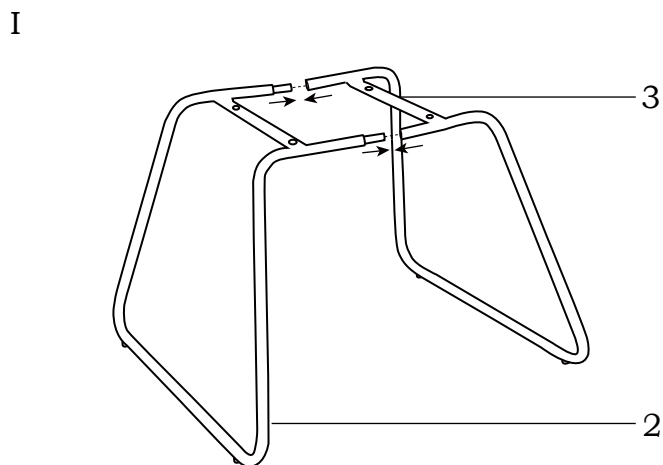

ITEM NAME/NOM D'ITEM: MIGUEL DINING CHAIR

ITEM #/NO. ITEM: 109233/109234

PART LIST/LISTE DES PIÈCES

| (1) | (2) | (3) | (4) |
|--|---|--|--|
|  |  |  | A  M6x16mm x4 B  5mm x1 |
| x1 | x1 | x1 | |

ASSEMBLY INSTRUCTIONS/INSTRUCTIONS D'ASSEMBLAGE