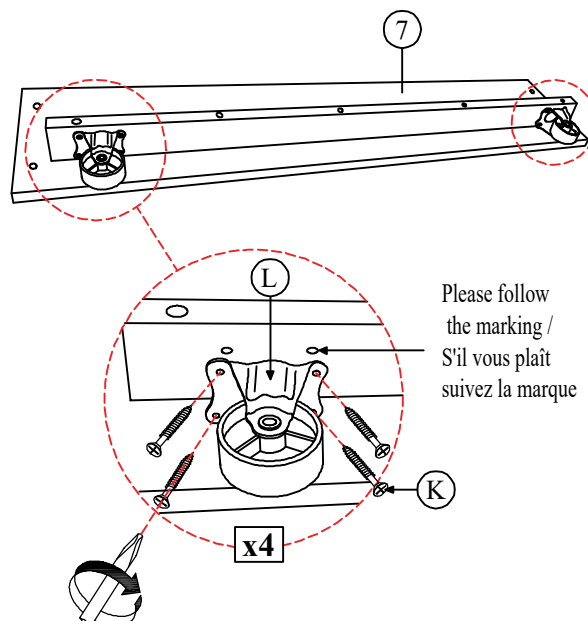

DAYBED PARTS LIST / LISTE DE PIÈCES - LIT DE REPOS				TRUNDLE PARTS LIST / LISTE DE PIÈCES - LIT GIGOGNE			
1.	Daybed Back Panel / Panneau Arrière		1 pc	6.	Trundle Front Panel / Panneau De Devant		1 pc
2.	LSF Side Panel / Panneau De Côté Gauche		1 pc	7.	Trundle Side Panel / Panneau De Côté		2 pcs
3.	RSF Side Panel / Panneau De Côté Droite		1 pc	8.	Trundle Back Panel / Arrière Panneau		1 pc
4.	Daybed Side Rail / Longerons		2 pcs	9.	Trundle Slats / Lattes		13 pcs
5.	Daybed Slats / Lattes		13 pcs	 BOTTOM / BASE			

*DO NOT TIGHTEN BOLTS UNTIL COMPLETELY ASSEMBLED.
*NES PAS SERRER LES BOULONS JUSQU'À CE QUE LE MONTAGE SOIT COMPLETMENT TERMINE.

HARDWARE LIST / LISTE DE QUINCAILLERIE							
DAYBED / LIT DE REPOS				TRUNDLE / LIT GIGOGNE			
A	JCBC Bolt / Boulon M6 x 30mm		8 pcs	H	JCBC Bolt / Boulon M6 x 30mm		20 pcs
B	JCBC Bolt / Boulon M6 x 40mm		4 pcs	I	Flat Washer / Rondle Plate M6 x 19mm		12 pcs
C	Flat Washer / Rondelle Plate (2mm Thk)		12 pcs	J	CSK screw / Vis M4 x 25mm		20 pcs
D	CSK screw / Vis M4 x 25mm		26 pcs	K	CSK screw / Vis M4 x 16mm		16 pcs
E	CSK screw / Vis M4 x 38mm		4 pcs	L	Caster / Roue		4 pcs
F	Bun Foot / Pied		4 pcs				
G	Allen Key / Cl à Allen		1 pc				

DAYBED / LIT DE REPOS

STEP 1 / ÉTAPE 1

STEP 2 / ÉTAPE 2

STEP 3 / ÉTAPE 3

*PLEASE FIND BUN FOOT AND
HARDWAREPACK INSIDE BACK PANEL (1)*

STEP 4 / ÉTAPE 4

STEP 5 / ÉTAPE 5

TRUNDLE / LIT GIGGOGNE

STEP 6 / ÉTAPE 6

STEP 7 / ÉTAPE 7

STEP 8 / ÉTAPE 8

Trundle /
Lit gigogne

Daybed /
Lit de repos

Trundle /
Lit gigogne

ASSEMBLY COMPLETED / ASSEMBLAGE COMPLETÉ