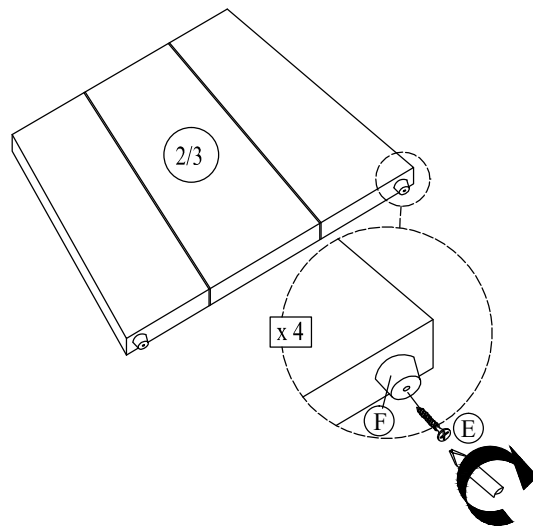

DO NOT TIGHTEN BOLTS UNTIL COMPLETELY ASSEMBLED
NE PAS SERRER LES BOULONS JUSQU'À CE QUE LE MONTAGE SOIT COMPLETMENT TERMINE

DAYBED / LIT DE REPOS

STEP 1 / ÉTAPE 1