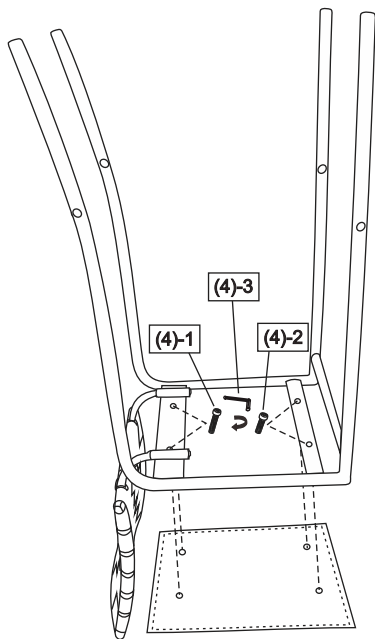

ITEM NAME/NOM D' ITEM: CRISS CROSS COUNTER BARSTOOL
ITEM # /NO. ITEM: 333070(ESPRESSO/ESPRESSO)
333071(WHITE/BLANC)

PART LIST/Liste des pièces

(1)	(2)	(3)	(4)
μ E X1	X1	X1	1. X2 2. X6 3. X1

INSTRUCTION

A