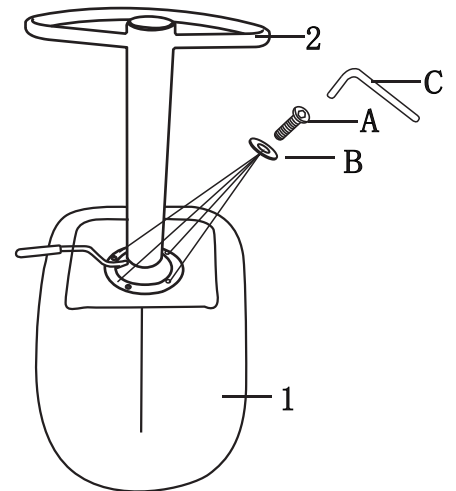

ITEM NAME / NOM D'ITEM: TARLEY BAR CHAIR

ITEM #/NO. ITEM: 109045/109046

PART LIST / LISTE DES PIÈCES

(1)	(2)	(3)	(4)	(5)
				A. M6x18mm x4 B. ø 6mm x4 C. 6mm x1
x1	x1	x1	x1	

ASSEMBLY INSTRUCTIONS / INSTRUCTIONS D'ASSEMBLAGE

I.

II.

III.

IV.

For missing parts or damaged parts, please call

USA : 1-866-798-6663

Canada : 514-382-6661

AI-V1-210505