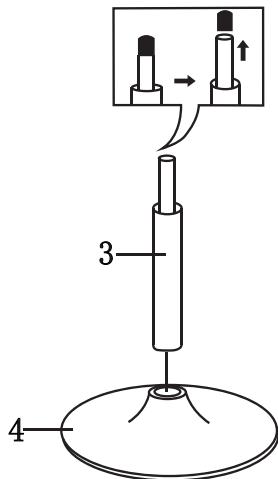

ITEM NAME / NOM D'ITEM: TARLEY BAR CHAIR

ITEM #/NO. ITEM: 109045/109046

PART LIST / LISTE DES PIÈCES

(1)	(2)	(3)	(4)	(5)
				A. M6x18mm x4 B. ø 6mm x4 C. 6mm x1
x1	x1	x1	x1	

ASSEMBLY INSTRUCTIONS / INSTRUCTIONS D'ASSEMBLAGE

I.

II.