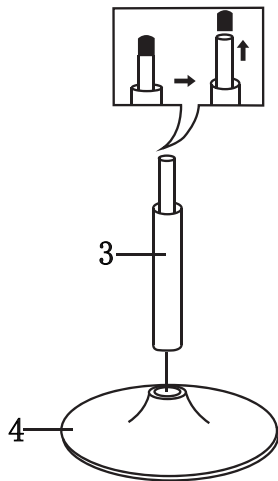

ITEM NAME / NOM D'ITEM: GUSTO BAR CHAIR/KIRBY BAR CHAIR
ITEM #/NO. ITEM: 109036/109037/109038/109039

PART LIST / LISTE DES PIÈCES

(1)	(2)	(3)	(4)	(5)
				A. M6x18mm x4 B. ø 6mm x4 C. 6mm x1
x1	x1	x1	x1	

ASSEMBLY INSTRUCTIONS / INSTRUCTIONS D'ASSEMBLAGE

I.

II.