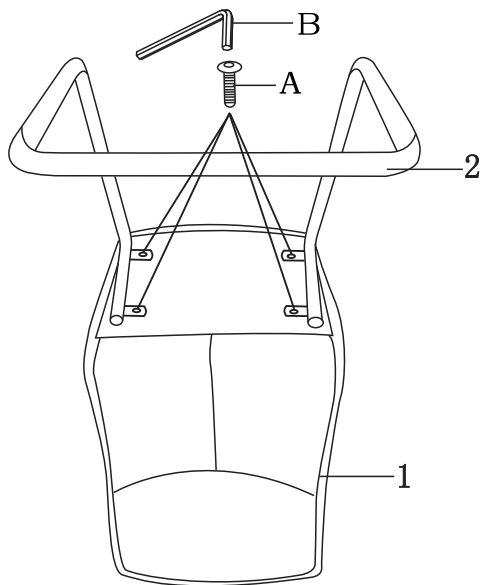

ZUO®

ITEM NAME / NOM D'ITEM: SHARON DINING CHAIR

ITEM #/NO. ITEM: 101954/101955

PARTS LIST/LISTE DES PIÈCES

(1)	(2)	(3)
x1	x1	A. M6 x 18mm x4 B. 6mm x1

ASSEMBLY INSTRUCTIONS / INSTRUCTIONS D'ASSEMBLAGE

I.

II.