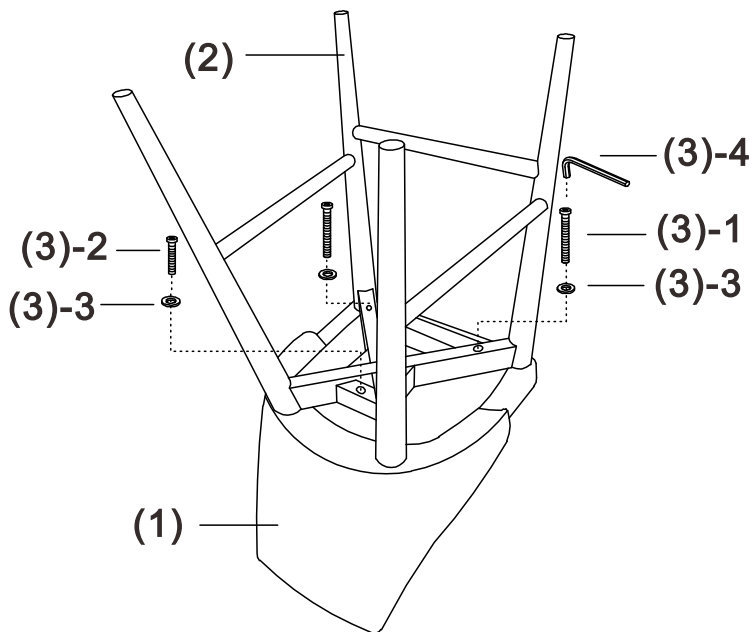

ITEM NAME /NOM D' ITEM:MOON BAR CHAIR

ITEM # /NO. ITEM:100281 (BEIGE)

Enquiry:parts@zuomod.com

PART LIST/Liste des pièces

(1)	(2)	(3)
 X1	 X1	1. X2 M6*60mm 2. X1 M6*45mm 3. X3 4. X1

INSTRUCTION

A