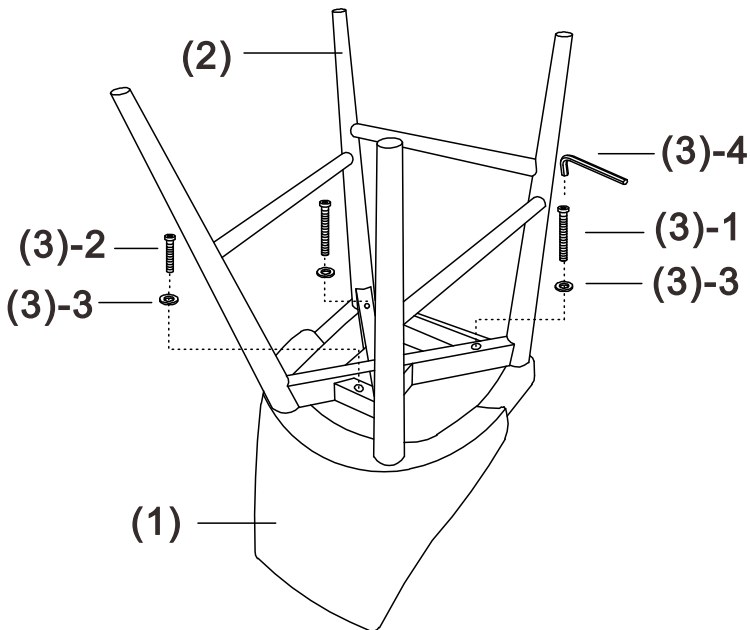

ITEM NAME /NOM D' ITEM:MOON COUNTER CHAIR

ITEM # /NO. ITEM:100280 (DARK GRAY)

Enquiry:parts@zuomod.com

PART LIST/Liste des pièces

(1)	(2)	(3)
 X1	 X1	1. X2 M6*60mm 2. X1 M6*45mm 3. X3 4. X1

INSTRUCTION

A