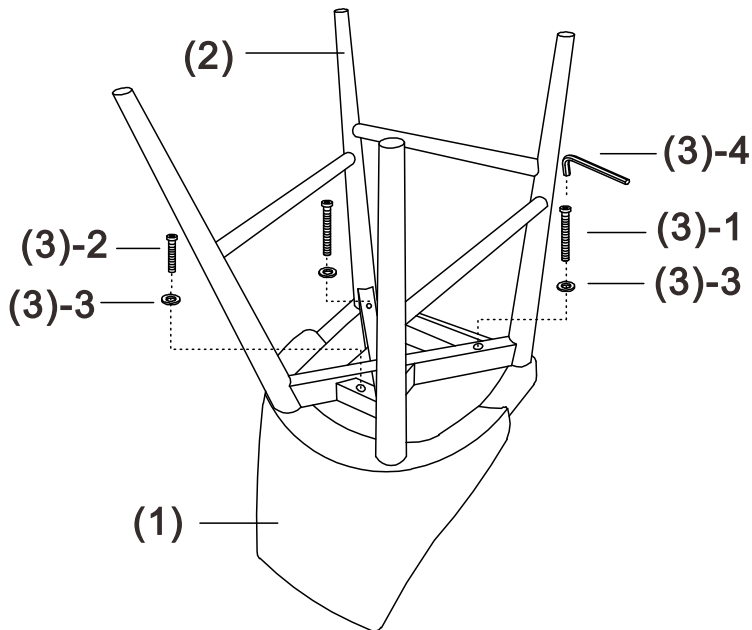

ITEM NAME /NOM D' ITEM:MOON COUNTER CHAIR

ITEM # /NO. ITEM:100279 (BEIGE)

Enquiry:parts@zuomod.com

PART LIST/Liste des pièces

(1)	(2)	(3)
 X1	 X1	1.  X2 M6*60mm 2.  X1 M6*45mm 3.  X3 4.  X1

INSTRUCTION

A

B