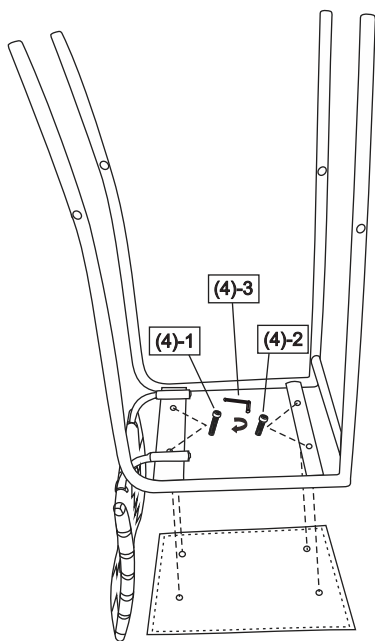

**ITEM NAME /NOM D' ITEM:CRISS CROSS COUNTER CHAIR**  
**ITEM # /NO. ITEM:333060 (ESPRESSO/ESPRESSO)**

Enquiry:parts@zuomod.com

**PART LIST/Liste des pièces**

(1)	(2)	(3)	(4)
 <p><b>μ E</b> X1</p>	 <p>X1</p>	 <p>X1</p>	<p>1.  X2 6*25mm</p> <p>2.  X6 6*20mm</p> <p>3.  X4</p> <p>4.  X1</p>

**INSTRUCTION**

**A**

**B**

**C**

**ITEM NAME/NOM D' ITEM:CRISS CROSS COUNTER BARSTOOL**  
**ITEM # /NO. ITEM:333070(ESPRESSO/ESPRESSO)**  
**333071(WHITE/BLANC)**

**PART LIST/Liste des pièces**

(1)	(2)	(3)	(4)
 <p><b>μ E</b> X1</p>	 <p>X1</p>	 <p>X1</p>	<p>1.  X2</p> <p>2.  X6</p> <p>3.  X1</p>

**INSTRUCTION**

**A**

**B**