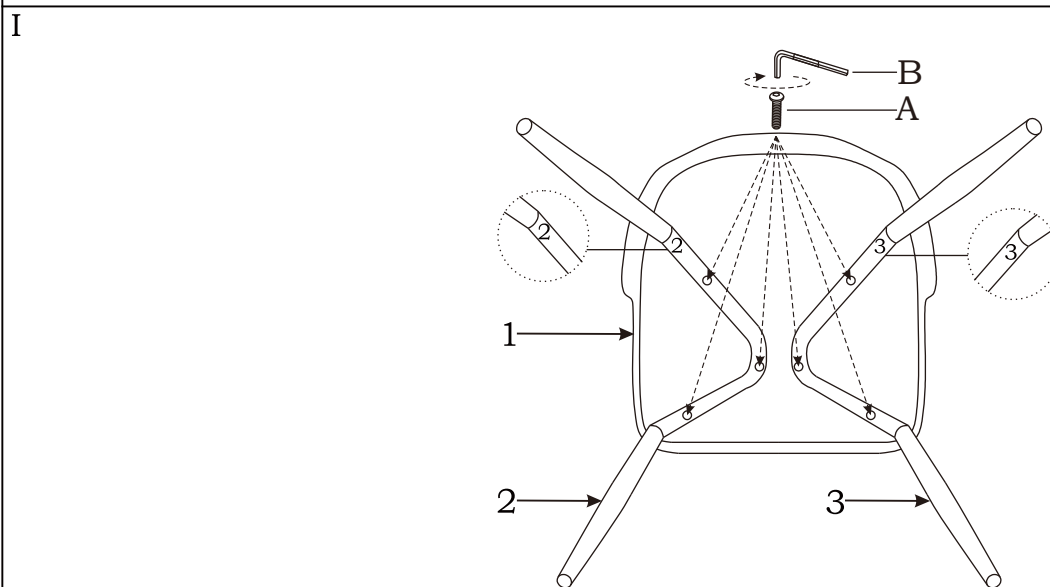

ITEM NAME/NOM D'ITEM: TEDDY DINING CHAIR

ITEM #/NO. ITEM: 109325/109328/109329/109330

PART LIST/LISTE DES PIÈCES

(1)	(2)	(3)	
	left 	right 	A M6x40mm x6
x1	x1	x1	B 6mm x1

ASSEMBLY INSTRUCTIONS/INSTRUCTIONS D'ASSEMBLAGE

For missing parts or damaged parts, please call /
Pour pièce manquante ou endommagée, veuillez appeler: USA : 1-866-798-6663