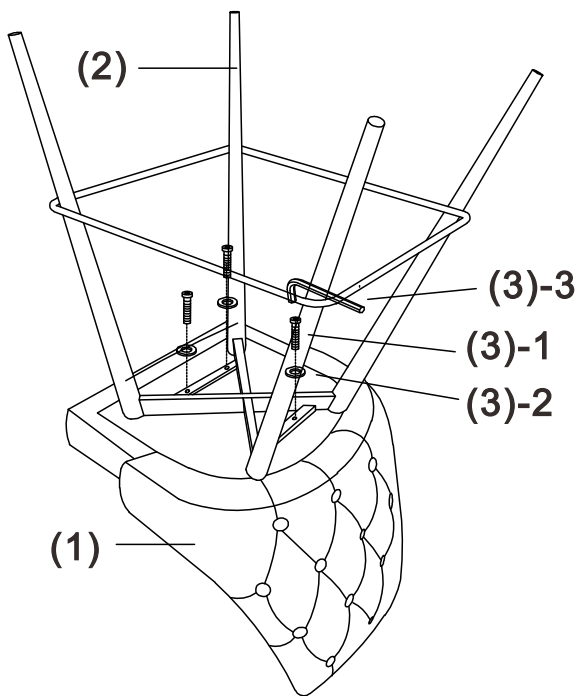

ITEM NAME /NOM D' ITEM:PICCOLO BAR CHAIR

ITEM # /NO. ITEM:101097 (GRAY)

Enquiry:parts@zuomod.com

PART LIST/Liste des pièces

(1)	(2)	(3)												
 X1	 X1	<table><tr><td>1.</td><td></td><td>X3</td><td>M6*20mm</td></tr><tr><td>2.</td><td></td><td>X3</td><td></td></tr><tr><td>3.</td><td></td><td>X1</td><td></td></tr></table>	1.		X3	M6*20mm	2.		X3		3.		X1	
1.		X3	M6*20mm											
2.		X3												
3.		X1												

INSTRUCTION

A

B