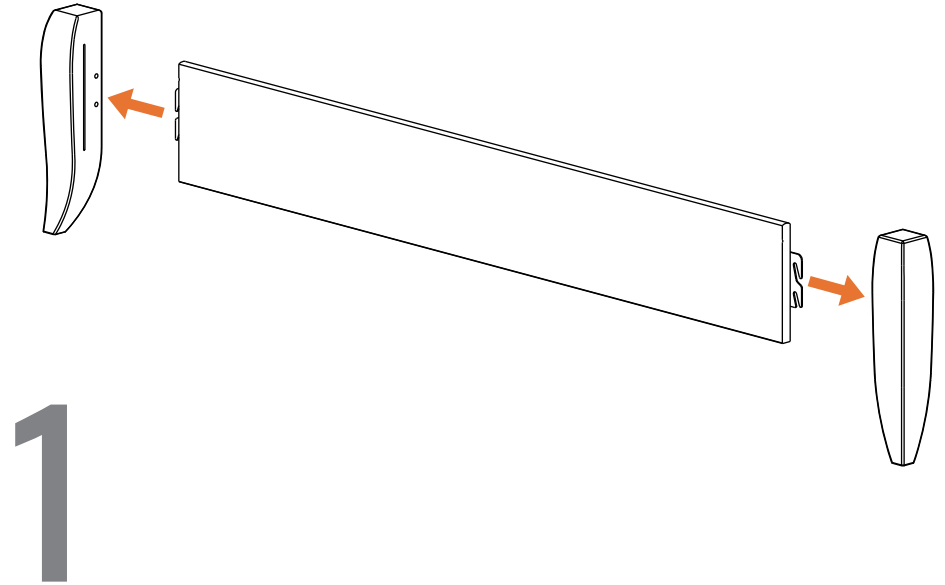

COMPONENTS

2