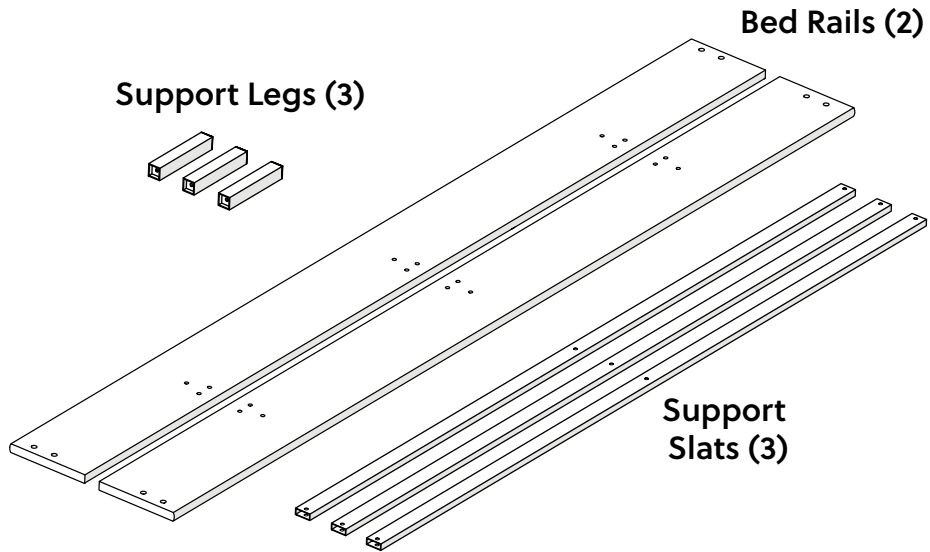

COMPONENTS

2