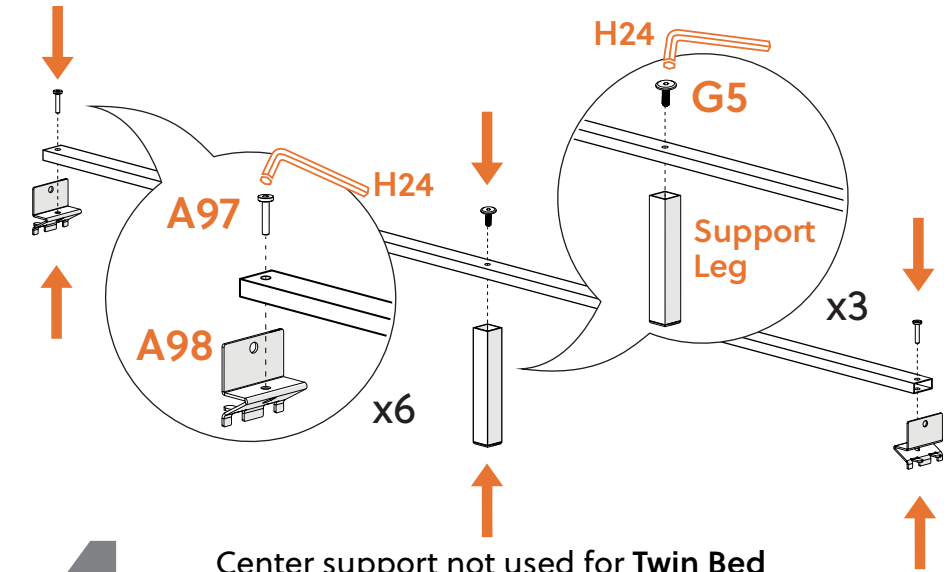

Deze tas bevat kleine onderdelen die verstikkingsgevaar opleveren voor kinderen onder de 3 jaar. Deze onderdelen zijn voor volwassen montage alleen en moet permanent worden bevestigd aan de meubilair. Alle ongebruikte onderdelen moeten op de juiste manier worden weggegooid.

# COMPONENTS

2

Attach this end to headboard  
Fije este extremo a la cabecera  
Fixez cette extrémité à la tête de lit  
Bevestig dit uiteinde aan het hoofdeinde

4

Center support not used for Twin Bed  
 Soporte central no utilizado para cama Twin  
 Support central non utilisé pour Twin Bed  
 Middensteun niet gebruikt voor Twin Bed