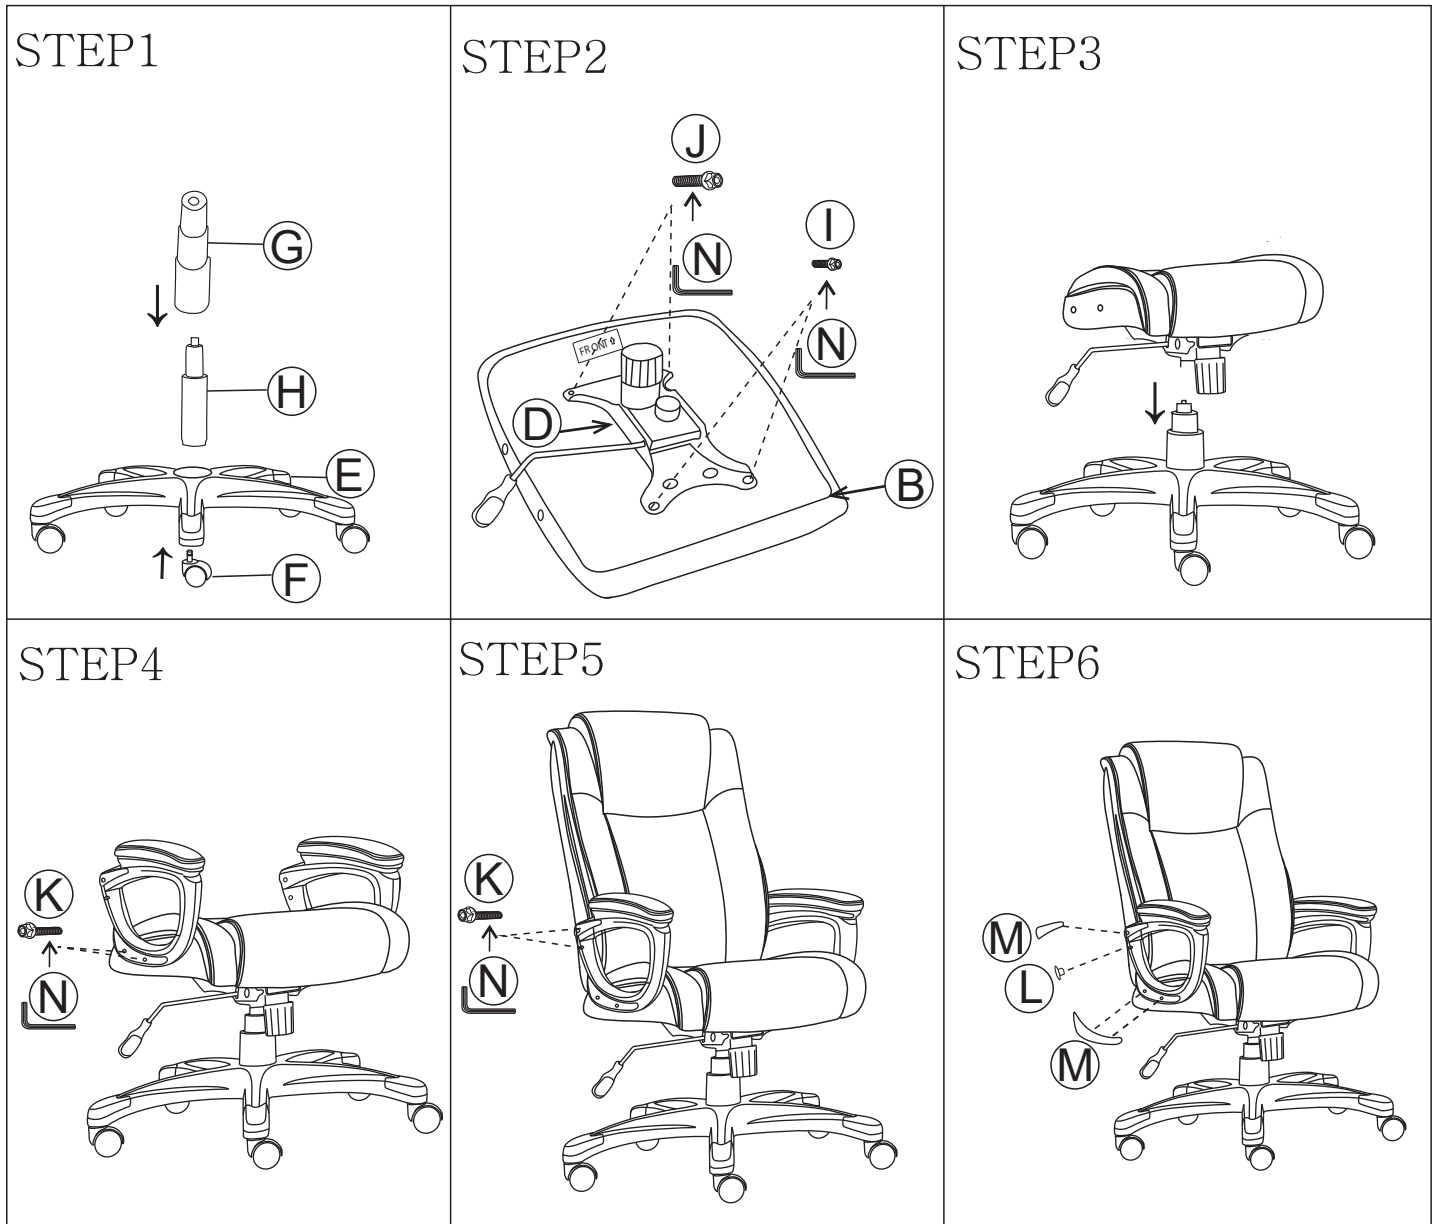

## MAURICE DESK CHAIR

<b>A</b> × 1 	<b>B</b> × 1 	<b>C</b> × 2 	<b>D</b> × 1 	<b>E</b> × 1 	<b>F</b> × 5 		
<b>G</b> × 1 	<b>H</b> × 1 	<b>I</b> × 2  M8 × 25	<b>J</b> × 2  M8 × 42	<b>K</b> × 8  1/4 × 1-1/4"	<b>L</b> × 8 	<b>M</b> × 2 	<b>N</b> × 1 

303561 (grey) or 303562 (brown)