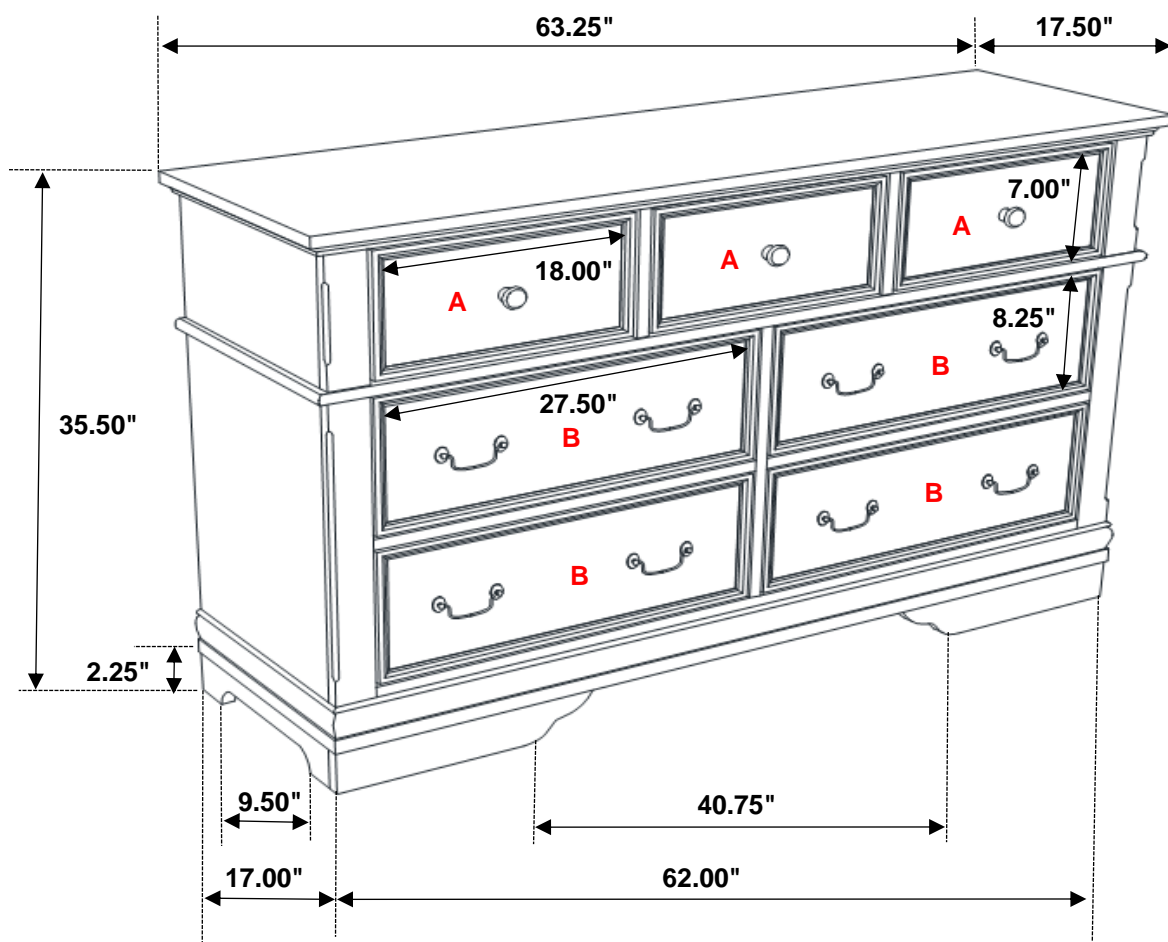

ITEM: 203193

Inner Size of Drawer A : 15.00"W X 12.50"D X 5.25"H X 0.25"T

Inner Size of Drawer B : 25.00"W X 12.50"D X 6.25"H X 0.25"T

Note: Dimension tolerance  $\pm 5\%$