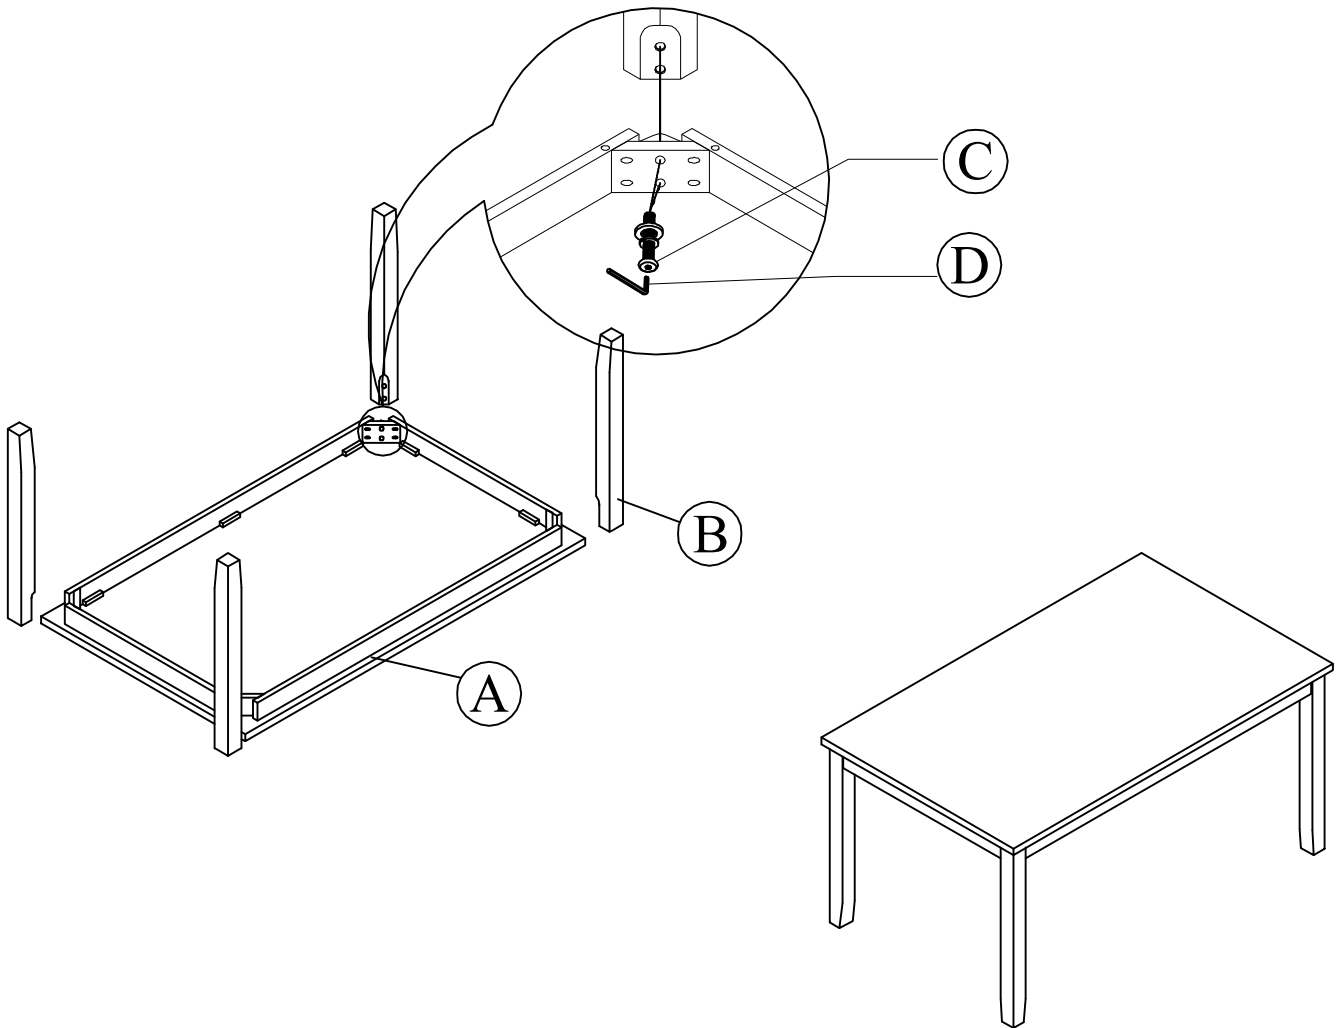

ASSEMBLY INSTRUCTIONS

2323DGY-T-3660 TABLE

INSTRUCCIONES

2323DGY-T-3660 MESA

PARTS LIST

No.	DESCRIPTION	Q'TY
A	TABLE TOP 	1pc/pieza
B	TABLE LEG 	4pcs/piezas

HARDWARE LIST

No.	DESCRIPTION	Q'TY
C	BOLT Φ5/16"*18*2-1/2"L 	8pcs/piezas
D	ALLEN KEY 1/4"*2-1/4"L 	1pcs/pieza

DO NOT TIGHTEN SCREWS UNTIL COMPLETELY ASSEMBLED !
NO APRETAR LOS TORNILLOS HASTA ARMAR COMPLETAMENTE