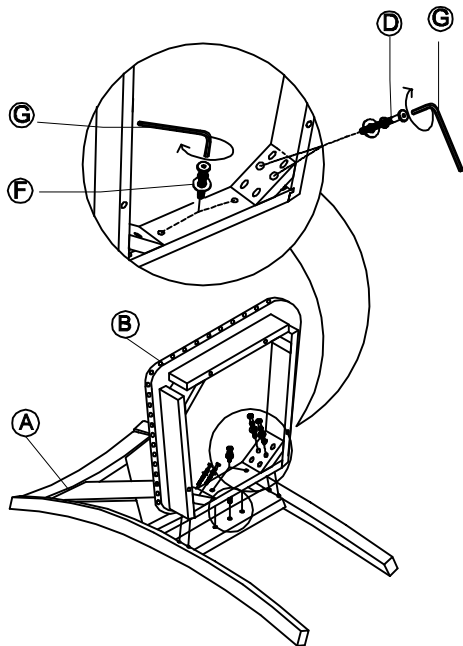

ASSEMBLY INSTRUCTIONS
INSTRUCCIONES

2323DGY-S CHAIR
2323DGY-S SILLA

PARTS LIST

No.	DESCRIPTION	Q'TY
A	CHAIR BACK 	1pc/pieza
B	SEAT FRAME & CUSHION 	1pc/pieza
C	LEG 	2pcs/piezas

HARDWARE LIST

No.	DESCRIPTION	Q'TY
D	BOLT Φ1/4"*20*3-1/8" 	4pcs/piezas
E	BOLT Φ1/4"*20*2-3/8" 	4pcs/piezas
F	BOLT Φ1/4"*20*1-1/2" 	2pcs/piezas
G	ALLEN KEY 1/4"*2-1/4"L 	1pc/pieza

step 1 / paso 1

step 2 / paso 2

DO NOT TIGHTEN SCREWS UNTIL COMPLETELY ASSEMBLED !
NO APRETAR LOS TORNILLOS HASTA ARMAR COMPLETAMENTE