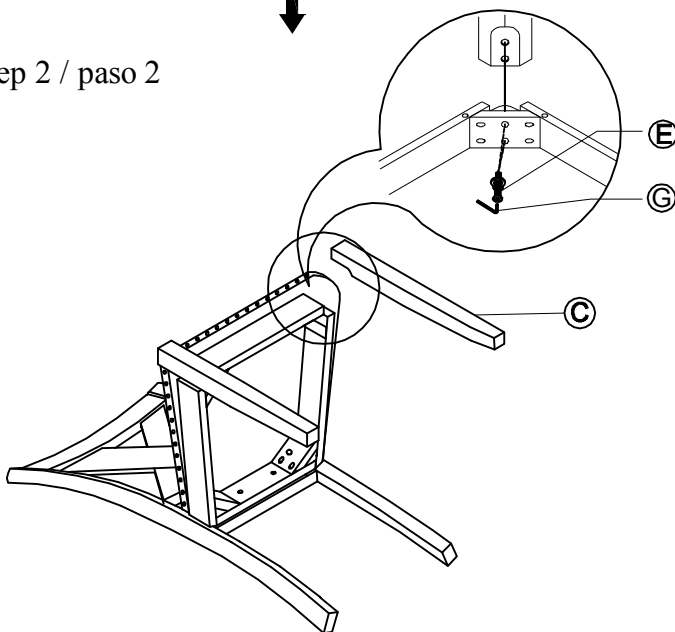

ASSEMBLY INSTRUCTIONS
INSTRUCCIONES

2323DGY-S CHAIR
2323DGY-S SILLA

PARTS LIST

No.	DESCRIPTION	Q'TY
A	CHAIR BACK 	1pc/pieza
B	SEAT FRAME & CUSHION 	1pc/pieza
C	LEG 	2pcs/piezas

HARDWARE LIST

No.	DESCRIPTION	Q'TY
D	BOLT Φ1/4"*20*3-1/8" 	4pcs/piezas
E	BOLT Φ1/4"*20*2-3/8" 	4pcs/piezas
F	BOLT Φ1/4"*20*1-1/2" 	2pcs/piezas
G	ALLEN KEY 1/4"*2-1/4"L 	1pc/pieza

step 1 / paso 1

step 2 / paso 2

DO NOT TIGHTEN SCREWS UNTIL COMPLETELY ASSEMBLED !
NO APRETAR LOS TORNILLOS HASTA ARMAR COMPLETAMENTE