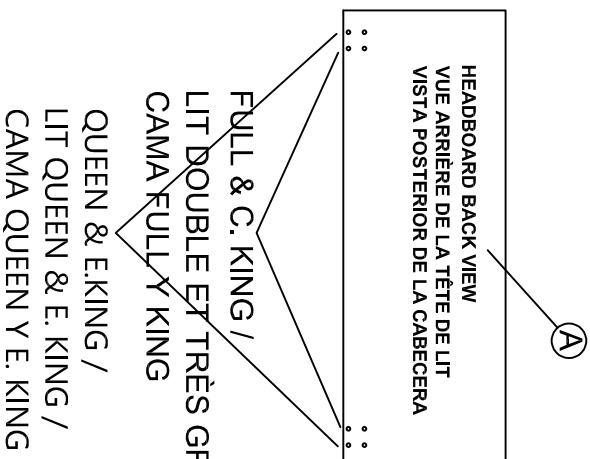

ASSEMBLY INSTRUCTIONS / NOTICE DE MONTAGE / INSTRUCCIONES DE MONTAJE

ITEM NO. / ARTICLE NO. : DS-D504-230 / DS-D504-250 / DS-D504-270

DESCRIPTION / DESCRIPCIÓN : TWIN CHANNELLED NAIL HEADBOARD - LT GREY / TÊTE DE LIT SIMPLE / CABECERA ESTILO DE 3/3

QUEEN CHANNELLED NAIL HEADBOARD - LT GREY / TÊTE DE GRAND LIT / CABECERA QUEEN

KING CHANNELLED NAIL HEADBOARD - LT GREY / TÊTE DE TRÈS GRAND LIT / CABECERA KING