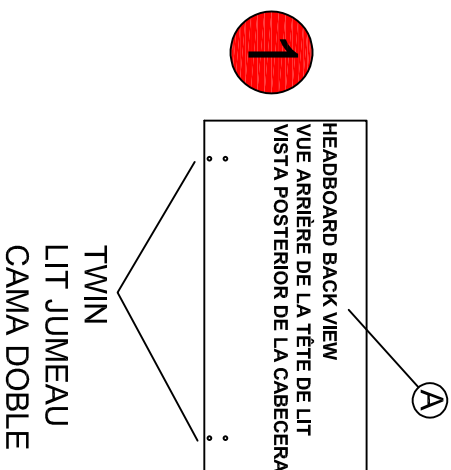

ASSEMBLY INSTRUCTIONS / NOTICE DE MONTAGE / INSTRUCCIONES DE MONTAJE

ITEM NO. / ARTICLE NO. : DS-D504-230 / DS-D504-250 / DS-D504-270

DESCRIPTION / DESCRIPCIÓN : TWIN CHANNELLED NAIL HEADBOARD - LT GREY / TÊTE DE LIT SIMPLE / CABECERA ESTILO DE 3/3

QUEEN CHANNELLED NAIL HEADBOARD - LT GREY / TÊTE DE GRAND LIT / CABECERA QUEEN

KING CHANNELLED NAIL HEADBOARD - LT GREY / TÊTE DE TRÈS GRAND LIT / CABECERA KING