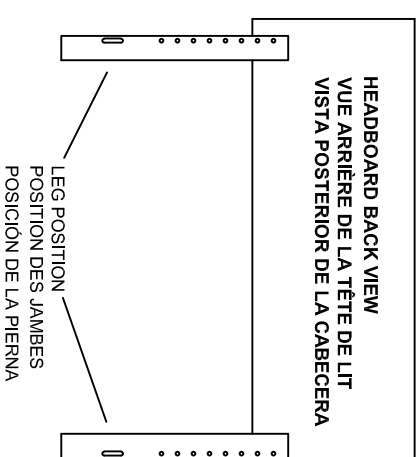

ASSEMBLY INSTRUCTIONS / NOTICE DE MONTAGE / INSTRUCCIONES DE MONTAJE

ITEM NO. / ARTICLE NO. : DS-D504-230 / DS-D504-250 / DS-D504-270

DESCRIPTION / DESCRIPCIÓN : TWIN CHANNELLED NAIL HEADBOARD - LT GREY / TÊTE DE LIT SIMPLE / CABECERA ESTILO DE 3/3

QUEEN CHANNELLED NAIL HEADBOARD - LT GREY / TÊTE DE GRAND LIT / CABECERA QUEEN

KING CHANNELLED NAIL HEADBOARD - LT GREY / TÊTE DE TRÈS GRAND LIT / CABECERA KING