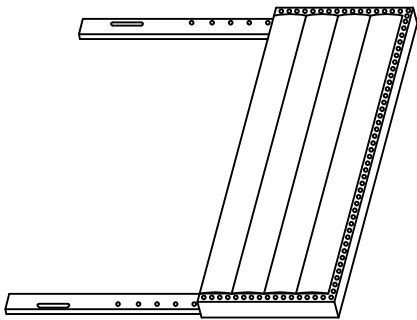

**PART LIST / LISTE DES PIECES / LISTA DE PIEZAS**

ITEM NO. / ARTICLE NO. / ARTICULO NO. : DS-D504-230 / DS-D504-250 / DS-D504-270

DESCRIPTION / DESCRIPCIÓN : TWIN CHANNELLED NAIL HEADBOARD - LT GREY / TÊTE DE LIT SIMPLE / CABECERA ESTILO DE 3/3

KING CHANNELLED NAIL HEADBOARD - LT GREY / TÊTE DE TRÈS GRAND LIT / CABECERA KING

**REPLACEABLE PART / PARTIE REMPLACABLE / PARTE REEMPLAZABLE**

ITEM NO. / ARTICLE NO. / ARTICULO NO : DS-D504-230 / DS-D504-250 / DS-D504-270

DESCRIPTION / DESCRIPCIÓN : TWIN CHANNELLED NAIL HEADBOARD - LT GREY / TÊTE DE LIT SIMPLE / CABECERA ESTILO DE 3/3

QUEEN CHANNELLED NAIL HEADBOARD - LT GREY / TÊTE DE GRAND LIT / CABECERA QUEEN

KING CHANNELLED NAIL HEADBOARD - LT GREY / TÊTE DE TRÈS GRAND LIT / CABECERA KING