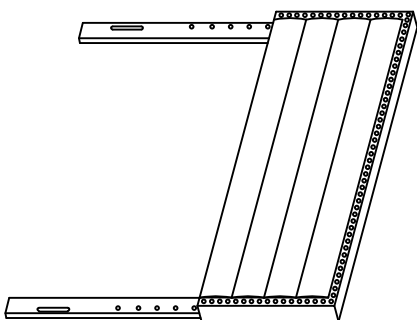

**PART LIST / LISTE DES PIECES / LISTA DE PIEZAS**

ITEM NO. / ARTICLE NO. / ARTICULO NO. : DS-D504-230 / DS-D504-250 / DS-D504-270

DESCRIPTION / DESCRIPCIÓN : TWIN CHANNELLED NAIL HEADBOARD - LT GREY / TÊTE DE LIT SIMPLE / CABECERA ESTILO DE 3/3

QUEEN CHANNELLED NAIL HEADBOARD - LT GREY / TÊTE DE GRAND LIT / CABECERA QUEEN

KING CHANNELLED NAIL HEADBOARD - LT GREY / TÊTE DE TRÈS GRAND LIT / CABECERA KING

x1 Headboard  
x1 Tête de lit  
x1 Panel de la cabecera

ITEM NO. / ARTICLE NO. : DS-D504-230 / DS-D504-250 / DS-D504-270

DESCRIPTION / DESCRIPCIÓN : TWIN CHANNELLED NAIL HEADBOARD - LT GREY / TÊTE DE LIT SIMPLE / CABECERA ESTILO DE 3/3

QUEEN CHANNELLED NAIL HEADBOARD - LT GREY / TÊTE DE GRAND LIT / CABECERA QUEEN

DESCRIPTION / DESCRIPCIÓN : TWIN CHANNELLED NAIL HEADBOARD - LT GREY / TÊTE DE LIT SIMPLE / CABECERA ESTILO DE 3/3

QUEEN CHANNELLED NAIL HEADBOARD - LT GREY / TÊTE DE GRAND LIT / CABECERA QUEEN

KING CHANNELLED NAIL HEADBOARD - LT GREY / TÊTE DE TRÈS GRAND LIT / CABECERA KING