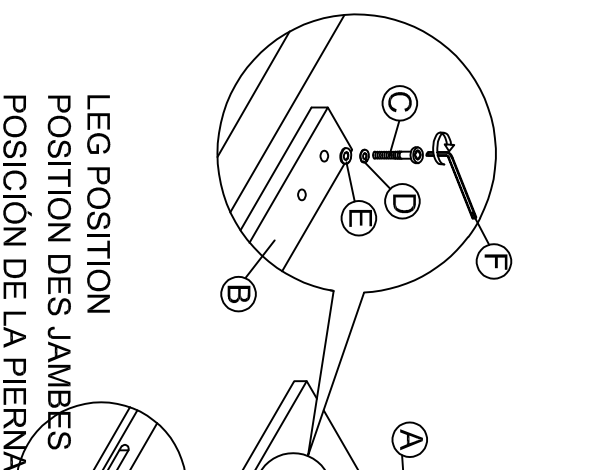

ASSEMBLY INSTRUCTIONS / NOTICE DE MONTAGE / INSTRUCCIONES DE MONTAJE

ITEM NO. / ARTICLE NO. : DS-D504-230 / DS-D504-250 / DS-D504-270

DESCRIPTION / DESCRIPCIÓN : TWIN CHANNELLED NAIL HEADBOARD - LT GREY / TÊTE DE LIT SIMPLE / CABECERA ESTILO DE 3/3

QUEEN CHANNELLED NAIL HEADBOARD - LT GREY / TÊTE DE GRAND LIT / CABECERA QUEEN

KING CHANNELLED NAIL HEADBOARD - LT GREY / TÊTE DE TRÈS GRAND LIT / CABECERA KING