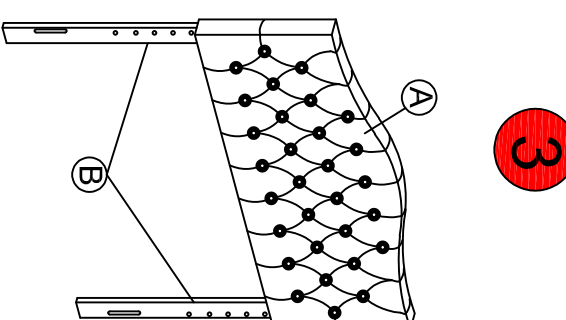

ASSEMBLY INSTRUCTIONS / NOTICE DE MONTAGE / INSTRUCCIONES DE MONTAJE

ITEM NO. / ARTICLE NO. / ARTICULO NO : DS-D499-230 / DS-D499-250 / DS-D499-270

DESCRIPTION / DESCRIPCION : TWIN BUTTON TUFTED HEADBOARD - BEIGE / TÊTE DE LIT SIMPLE / CABECERA ESTILO DE 3/3

QUEEN BUTTON TUFTED HEADBOARD - BEIGE / TÊTE DE GRAND LIT / CABECERA QUEEN

KING BUTTON TUFTED HEADBOARD - BEIGE / TÊTE DE TRÈS GRAND LIT / CABECERA KING