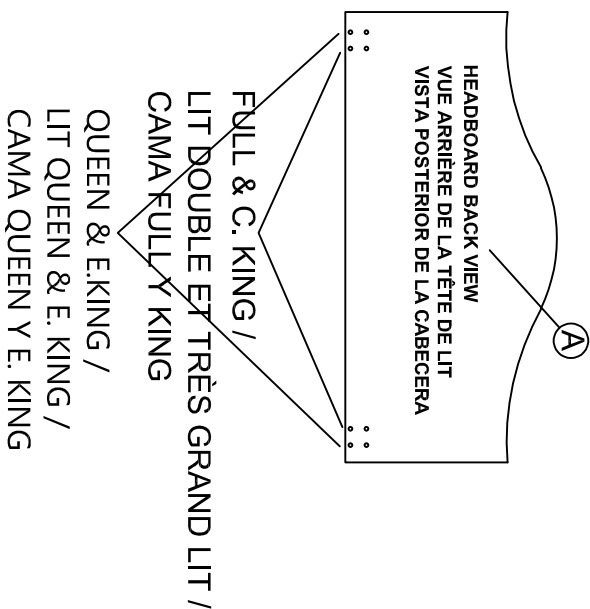

ASSEMBLY INSTRUCTIONS / NOTICE DE MONTAGE / INSTRUCCIONES DE MONTAJE

ITEM NO. / ARTICLE NO. / ARTICULO NO : DS-D499-230 / DS-D499-250 / DS-D499-270

DESCRIPTION / DESCRIPCION : TWIN BUTTON TUFTED HEADBOARD - BEIGE / TÊTE DE LIT SIMPLE / CABECERA ESTILO DE 3/3

QUEEN BUTTON TUFTED HEADBOARD - BEIGE / TÊTE DE GRAND LIT / CABECERA QUEEN

KING BUTTON TUFTED HEADBOARD - BEIGE / TÊTE DE TRÈS GRAND LIT / CABECERA KING