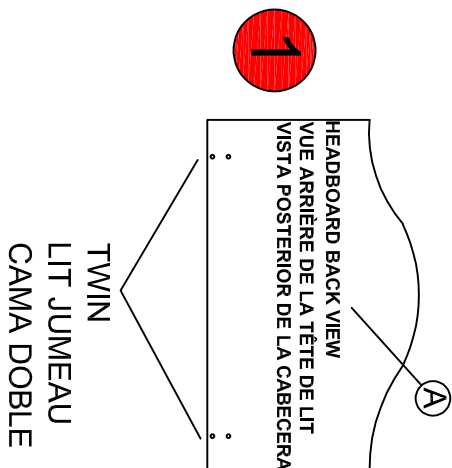

x2 Headboard legs
x2 Pattes De La Tête De Lit
x2 Patas De Cabecera

x4 Allen bolt M6 X 40mm *
x4 Vis à tête creuse hexagonale M6 X 40mm
x4 Perno Allen M6 X 40mm

x4 Spring washer M6 *
x4 Rondelle à ressort M6
x4 Arandela auto-bloqueante M6

x4 Flat washer M6 *
x4 Rondelle plate M6
x4 Arandela plana M6

x1 Allen Wrench M4 X 65mm *
x1 Clé hexagonale M4 X 65mm
x1 Llave Allen M4 X 65mm

* Replaceable Part

ASSEMBLY INSTRUCTIONS / NOTICE DE MONTAGE / INSTRUCCIONES DE MONTAJE

ITEM NO. / ARTICLE NO. / ARTICULO NO : DS-D499-230 / DS-D499-250 / DS-D499-270

DESCRIPTION / DESCRIPCION : TWIN BUTTON TUFTED HEADBOARD - BEIGE / TÊTE DE LIT SIMPLE / CABECERA ESTILO DE 3/3

QUEEN BUTTON TUFTED HEADBOARD - BEIGE / TÊTE DE GRAND LIT / CABECERA QUEEN

KING BUTTON TUFTED HEADBOARD - BEIGE / TÊTE DE TRÈS GRAND LIT / CABECERA KING

REPLACEABLE PART / PARTIE REMPLACABLE / PARTE REEMPLAZABLE

ITEM NO. / ARTICLE NO. / ARTICULO NO : DS-D499-230 / DS-D499-250 / DS-D499-270