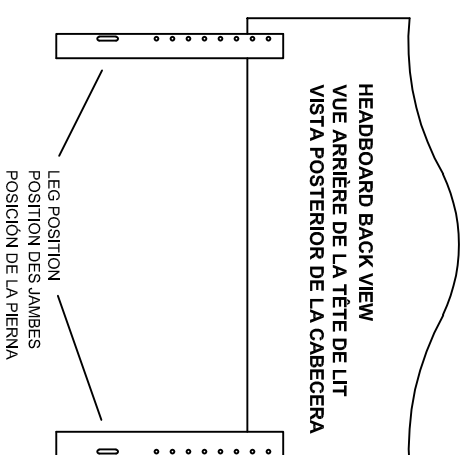

ASSEMBLY INSTRUCTIONS / NOTICE DE MONTAGE / INSTRUCCIONES DE MONTAJE

ITEM NO. / ARTICLE NO. / ARTICULO NO : DS-D499-230 / DS-D499-250 / DS-D499-270

DESCRIPTION / DESCRIPCION : TWIN BUTTON TUFTED HEADBOARD - BEIGE / TÊTE DE LIT SIMPLE / CABECERA ESTILO DE 3/3

QUEEN BUTTON TUFTED HEADBOARD - BEIGE / TÊTE DE GRAND LIT / CABECERA QUEEN

KING BUTTON TUFTED HEADBOARD - BEIGE / TÊTE DE TRÈS GRAND LIT / CABECERA KING