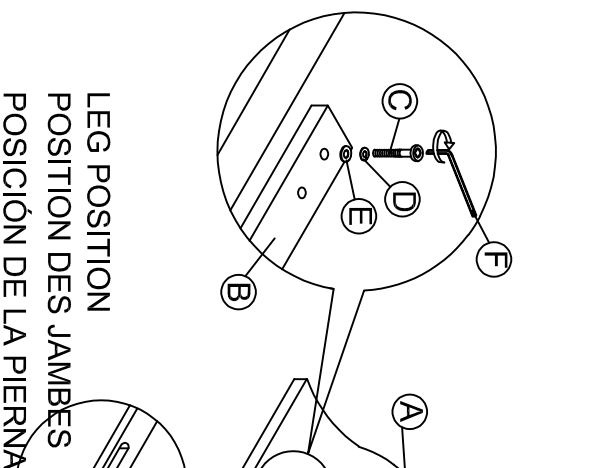

ASSEMBLY INSTRUCTIONS / NOTICE DE MONTAGE / INSTRUCCIONES DE MONTAJE

ITEM NO. / ARTICLE NO. / ARTICULO NO : DS-D499-230 / DS-D499-250 / DS-D499-270

DESCRIPTION / DESCRIPCION : TWIN BUTTON TUFTED HEADBOARD - BEIGE / TÊTE DE LIT SIMPLE / CABECERA ESTILO DE 3/3

QUEEN BUTTON TUFTED HEADBOARD - BEIGE / TÊTE DE GRAND LIT / CABECERA QUEEN

KING BUTTON TUFTED HEADBOARD - BEIGE / TÊTE DE TRÈS GRAND LIT / CABECERA KING