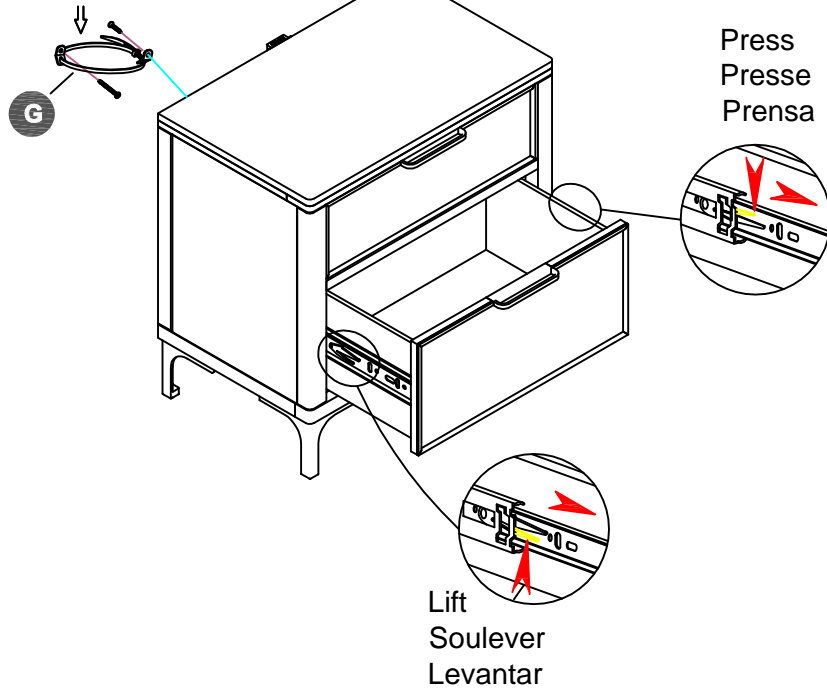

ÉTAPE 1

PASO 1

2

STEP 2

ÉTAPE 2

PASO 2

*Replaceable part

PARTS LIST / DIAGRAM

PRODUCT NAME / NUMBER(S) : 305-P323DJ140

Description if Available / Needed : Nightstand

Table de chevet

Mesa de noche

3

STEP 3

ÉTAPE 3

PASO 3

Furniture Tipping Restraint
Systeme antibasculement
Control para evitar vulcos

*Replaceable part