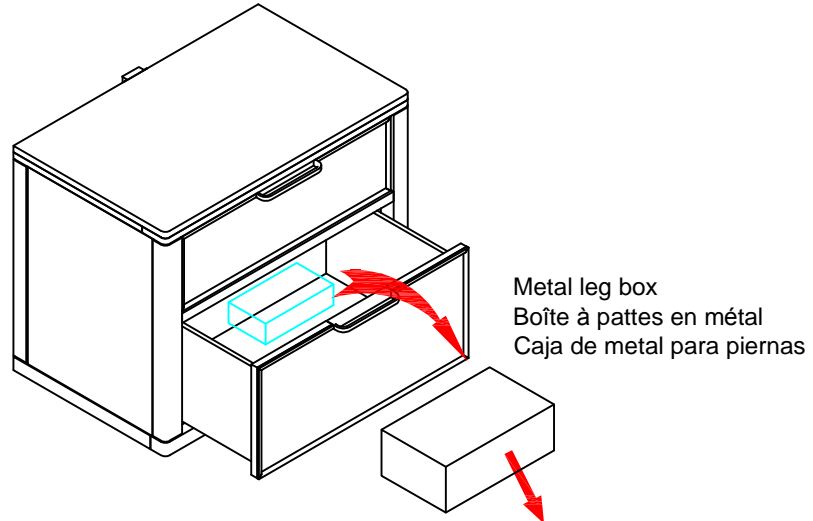

E

x12 Flat Washer $\phi 5/16"$ x19mm
x12 Rondelle plate $\phi 5/16"$ x19mm
x12 Arandela plana $\phi 5/16"$ x19mm

F

x1 Allen Key 5mm
x1 Clé hexagonale 5mm
x1 Llave Allen 5mm

G

x1 Furniture Tipping Restraint
x1 Systeme antibasculément
x1 Control para evitar volcos

*Replaceable part

PARTS LIST / DIAGRAM

PRODUCT NAME / NUMBER(S) : 305-P323DJ140

Description if Available / Needed : Nightstand

Table de chevet

Mesa de noche

1

STEP 1

ÉTAPE 1

PASO 1

2

STEP 2

ÉTAPE 2

PASO 2

*Replaceable part

PARTS LIST / DIAGRAM