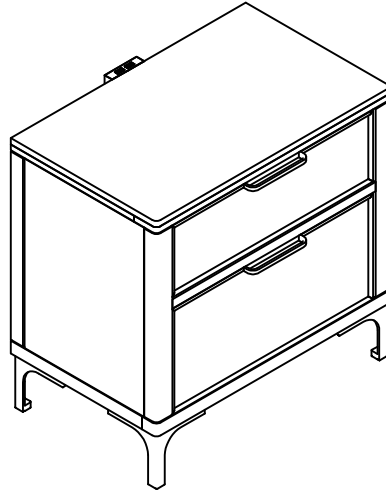

FOR LIVING SPACES

PARTS LIST / DIAGRAM

PRODUCT NAME / NUMBER(S) : 305-P323DJ140

Description if Available / Needed : Nightstand
Table de chevet
Mesa de noche

A

x1 Nightstand
x1 Table de chevet
x1 Mesa de noche

B

x4 Metal leg
x4 Jambe en métal
x4 Pata de metal

C

x12 Bolt $\phi 5/16"$ x25mm
x12 Boulon $\phi 5/16"$ x25mm
x12 Perno $\phi 5/16"$ x25mm

D

x12 Lock washer $\phi 5/16"$
x12 Rondelle de blocage $\phi 5/16"$
x12 Arandela de Seguridad $\phi 5/16"$

E

x12 Flat Washer $\phi 5/16"$ x19mm
x12 Rondelle plate $\phi 5/16"$ x19mm
x12 Arandela plana $\phi 5/16"$ x19mm

F

x1 Allen Key 5mm
x1 Clé hexagonale 5mm
x1 Llave Allen 5mm

G

x1 Furniture Tipping Restraint
x1 Systeme antibasculément
x1 Control para evitar volcos

*Replaceable part

PARTS LIST / DIAGRAM

PRODUCT NAME / NUMBER(S) : 305-P323DJ140

Description if Available / Needed : Nightstand

Table de chevet

Mesa de noche

1

STEP 1