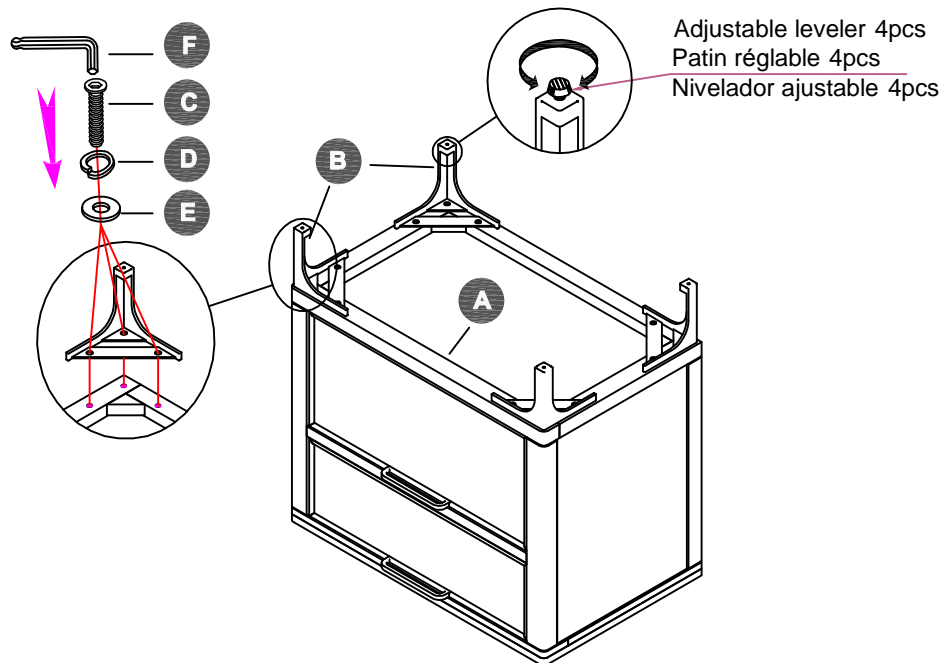

*Replaceable part

PARTS LIST / DIAGRAM

PRODUCT NAME / NUMBER(S) : 305-P323DJ140

Description if Available / Needed : Nightstand

Table de chevet

Mesa de noche

1

STEP 1

ÉTAPE 1

PASO 1

2

STEP 2

ÉTAPE 2

PASO 2

*Replaceable part

PARTS LIST / DIAGRAM

PRODUCT NAME / NUMBER(S) : 305-P323DJ140

Description if Available / Needed : Nightstand

Table de chevet

Mesa de noche

3

STEP 3

ÉTAPE 3

PASO 3