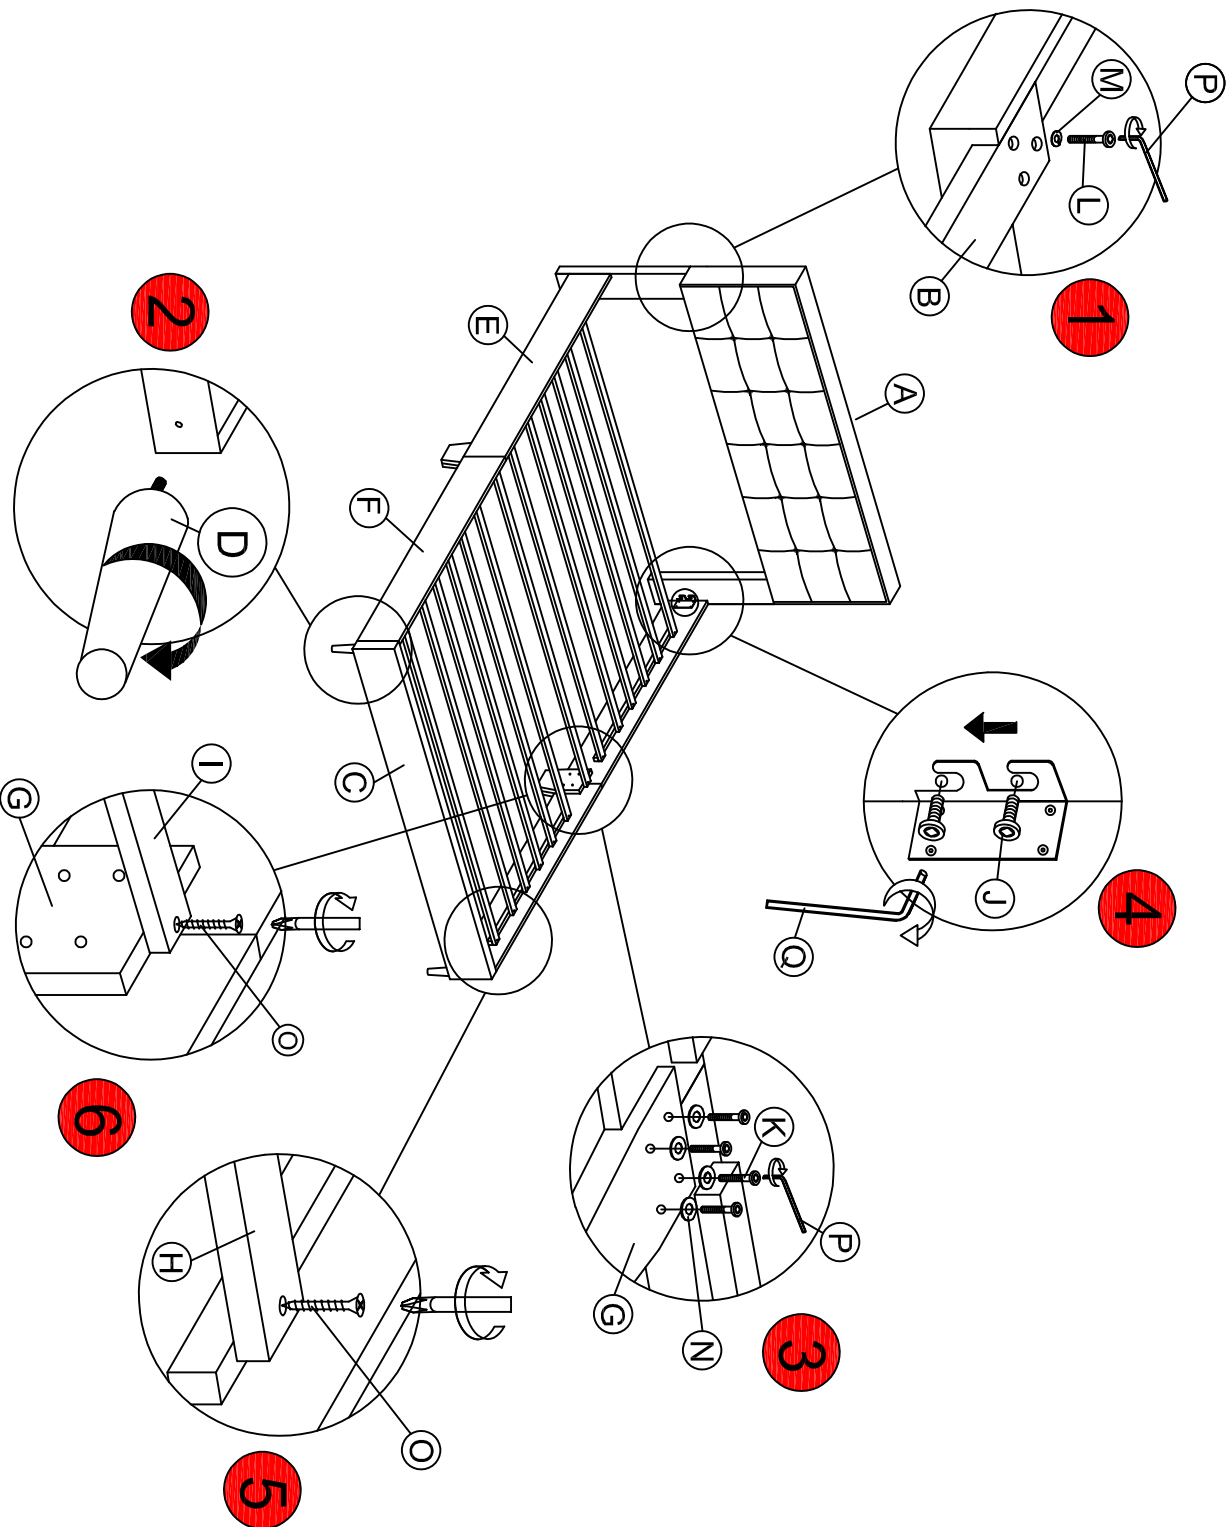

- x8 Allen bolt M6 X 20mm
- x8 Vis à tête creuse hexagonale M6 X 20mm
- x8 Perno Allen M8 X 20mm

- x8 Allen bolt M6 X 35mm
- x8 Vis à tête creuse hexagonale M6 X 35mm
- x8 Perno Allen M6 X 35mm

- x6 Allen bolt M6 X 50mm
- x6 Vis à tête creuse hexagonale M6 X 50mm
- x6 Perno Allen M6 X 50mm

- x6 Spring washer M6
- x6 Rondelle à ressort M6
- x6 Arandela auto-chorreante M6

- x8 Flat washer M6
- x8 Rondelle plate M6
- x8 Arandela plana M6

- x26 Screw M4 X 32mm*
- x26 Vis M4 X 32mm
- x26 Tornillo M4 X 32mm

- x1 Allen Wrench M4 X 65mm
- x1 Cle hexagonale M4 X 65mm
- x1 Llave Allen M4 X 65mm

- x1 Allen Wrench M5 X 70mm
- x1 Cle hexagonale M5 X 70mm
- x1 Llave Allen M5 X 70mm

* Replaceable Part

ASSEMBLY INSTRUCTIONS / NOTICE DE MONTAGE / INSTRUCCIONES DE MONTAJE
ITEM NO. / ARTICLE NO. / ARTICULO NO : DS-D333-286-113
DESCRIPTION / DESCRIPCIÓN : Twin Bed/ Lit Simple/ Cama Individual

REPLACEABLE PART / PARTIE REMPLACABLE / PARTE REEMPLAZABLE

ITEM NO. / ARTICLE NO. / ARTICULO NO : DS-D333-286-113

DESCRIPTION / DESCRIPCIÓN : Twin Bed/ Lit Simple/ Cama Individual

x2 RD333-286-113-HLEG - Headboard legs *
Pattes de tête de lit
Patas de la cabecera