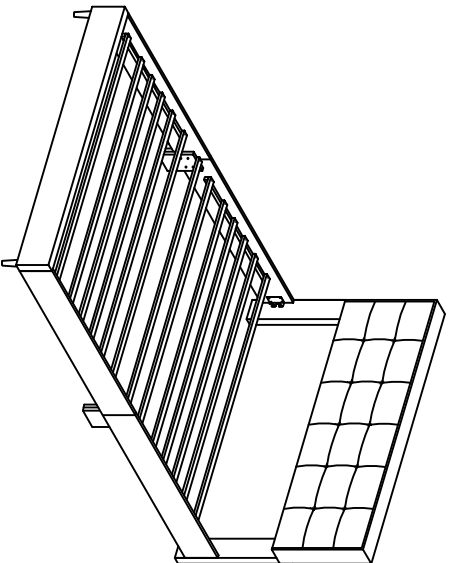

PART LIST / LISTE DES PIÈCES / LISTA DE PIEZAS

ITEM NO. / ARTICLE NO. / ARTICULO NO : DS-D333-286-113

DESCRIPTION / DESCRIPCIÓN : Twin Bed/ Lit Simple/ Cama Individual

- x1 Headboard
- x1 Tête de lit
- x1 Panel de la cabecera

- x2 Headboard legs
- x2 Pattes De La Tête De Lit
- x2 Patas De Cabecera

- x1 Footboard
- x1 Pied de lit
- x1 Pie de cama

- x2 Footboard leg
- x2 Pattes de pied de lit
- x2 Patas del pie de cama

- x2 Side rail
- x2 Côtés de lit
- x2 Lateraleros lateral

- x2 Side rail
- x2 Côtés de lit
- x2 Lateraleros lateral

- x2 Center support leg*
- x2 Supports centraux
- x2 Soportes centrales

- x2 Slats
- x2 Lattes
- x2 Listones

- x1 Center Slat*
- x1 Lattes
- x1 Listones