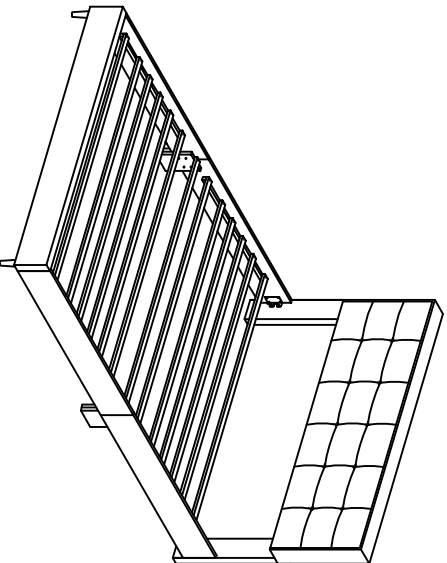

PART LIST / LISTE DES PIÈCES / LISTA DE PIEZAS

ITEM NO. / ARTICLE NO. / ARTICULO NO : DS-D333-286-113

DESCRIPTION / DESCRIPCIÓN : Twin Bed/ Lit Simple/ Cama Individual

- x1 Headboard
- x1 Tête de lit
- x1 Panel de la cabecera

- x1 Allen Wrench M4 X 65mm
- x1 Cle hexagonale M4 X 65mm
- x1 Llave Allen M4 X 65mm

- x1 Allen Wrench M5 X 70mm
- x1 Cle hexagonale M5 X 70mm
- x1 Llave Allen M5 X 70mm

* Replaceable Part

ASSEMBLY INSTRUCTIONS / NOTICE DE MONTAGE / INSTRUCCIONES DE MONTAJE
ITEM NO. / ARTICLE NO. / ARTICULO NO : DS-D333-286-113
DESCRIPTION / DESCRIPCIÓN : Twin Bed/ Lit Simple/ Cama Individual

REPLACEABLE PART / PARTIE REMPLACABLE / PARTE REEMPLAZABLE

ITEM NO. / ARTICLE NO. / ARTICULO NO : DS-D333-286-113

DESCRIPTION / DESCRIPCIÓN : Twin Bed/ Lit Simple/ Cama Individual

x2 RD333-286-113-HLEG - Headboard legs *
Pattes de tête de lit
Patas de la cabecera