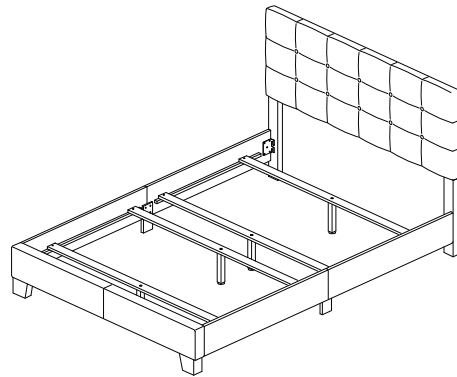

# PARTS LIST / LISTE DES PIÈCES / LISTA DE PIEZAS

ITEM NO. / ARTICLE NO. / ARTICULO NO :DS-A125-290-113

DESCRIPTION / DESCRIPCIÓN : QUEEN BED/GRAND LIT/CAMA TAMAÑO QUEEN

**A**

x1 Headboard Panel  
x1 Tête de lit  
x1 Panel de cabecera

**B1**

x1 Left leg \*  
x1 Patte de gauche  
x1 Pata izquierda

**B2**

x1 Right Leg \*  
x1 Patte de droite  
x1 Pata derecha

**C**

x1 Footboard Panel  
x1 Pied de lit  
x1 Tablero de pie de cama

**D**

x2 Foot \*  
x2 Pied  
x2 Pie

**E**

x2 Side Rail  
x2 Côtés de lit  
x2 Largueros laterales

**F**

x2 Side Rail  
x2 Côtés de lit  
x2 Largueros laterales

**G**

x2 Center Support \*  
x2 Supports centraux  
x2 Soportes centrales

**H**

x4 Slat \*  
x4 Lattes  
x4 Listones