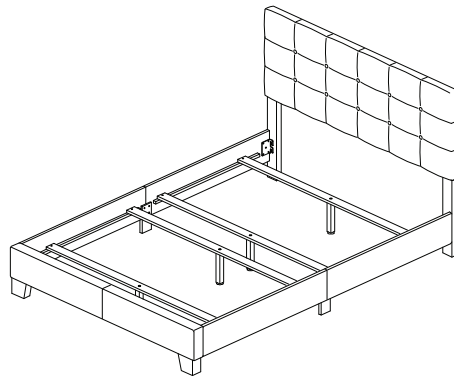

REPLACEABLE PART / PARTIE REMPLACABLE / PARTE REEMPLAZABLE

ITEM NO. / ARTICLE NO. / ARTICULO NO :DS-A125-290-113

DESCRIPTION / DESCRIPCIÓN : QUEEN BED/GRAND LIT/CAMA TAMAÑO QUEEN

* Replaceable Part