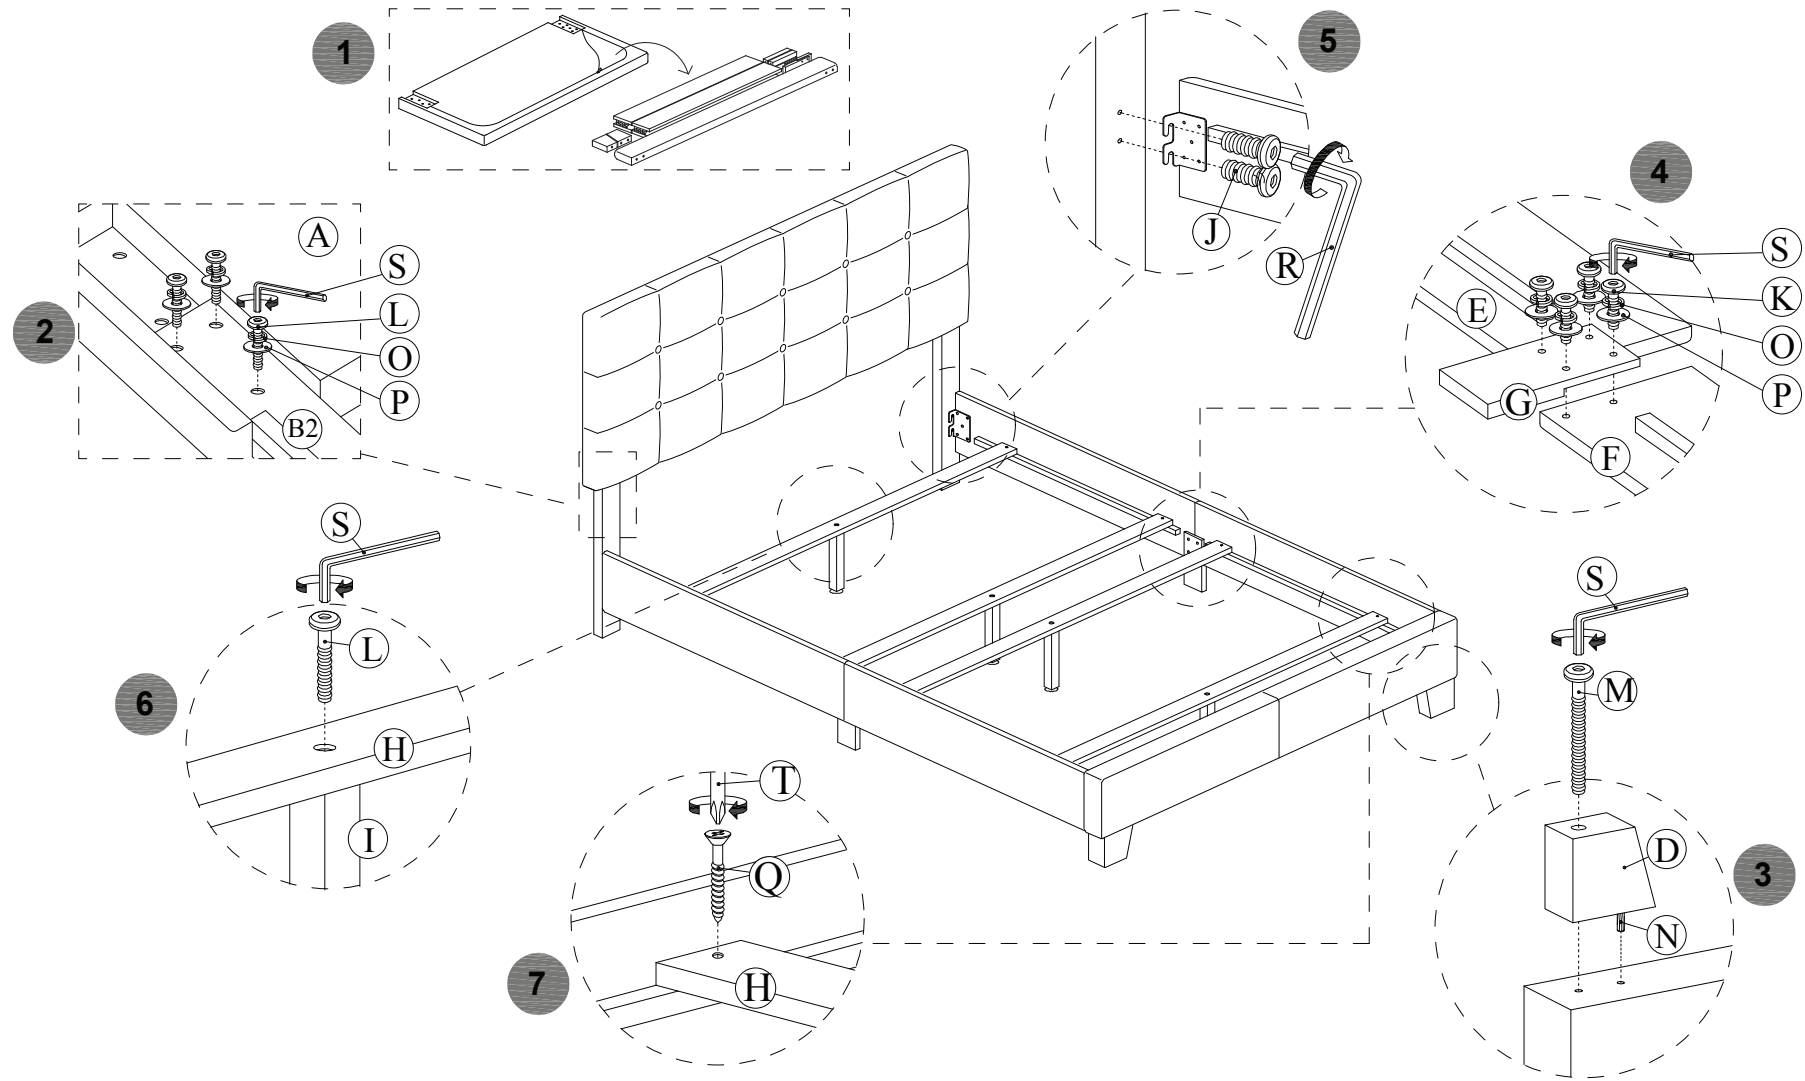

\* Replaceable Part

**ASSEMBLY INSTRUCTIONS / NOTICE DE MONTAGE / INSTRUCCIONES DE MONTAJE**

ITEM NO. / ARTICLE NO. / ARTICULO NO :DS-A125-290-113

DESCRIPTION / DESCRIPCIÓN : QUEEN BED/GRAND LIT/CAMA TAMAÑO QUEEN

**REPLACEABLE PART / PARTIE REMPLACABLE / PARTE REEMPLAZABLE**

ITEM NO. / ARTICLE NO. / ARTICULO NO :DS-A125-290-113

DESCRIPTION / DESCRIPCIÓN : QUEEN BED/GRAND LIT/CAMA TAMAÑO QUEEN

x1 RA125-290-113-LEGL -Left leg\*  
Patte de gauche  
Pata izquierda