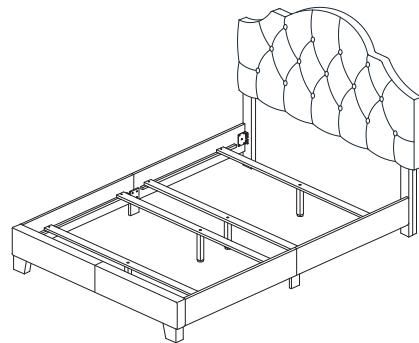

PARTS LIST / LISTE DES PIÈCES / LISTA DE PIEZAS
 ITEM NO. / ARTICLE NO. / ARTICULO NO :DS-D282-290-461
 DESCRIPTION / DESCRIPCIÓN : QUEEN BED/GRAND LIT/CAMA QUEEN

A

x1 Headboard Panel
 x1 Tête de lit
 x1 Panel de cabecera

DESCRIPTION / DESCRIPCIÓN : QUEEN BED/GRAND LIT/CAMA QUEEN

REPLACEABLE PART / PARTIE REMPLACABLE / PARTE REEMPLAZABLE

ITEM NO. / ARTICLE NO. / ARTICULO NO :DS-D282-290-461

DESCRIPTION / DESCRIPCIÓN : QUEEN BED/GRAND LIT/CAMA QUEEN

x1 RD282-290-461-LEGL -Left leg *
Patte de gauche
Pata izquierda

x1 RD282-290-461-LEGR -Right Leg *
Patte de droite
Pata derecha

x2 RD282-290-FOOT-Foot *
Pied
Pie

x2 RD282-290-CESU-Center Support *
Supports centraux
Soportes centrales