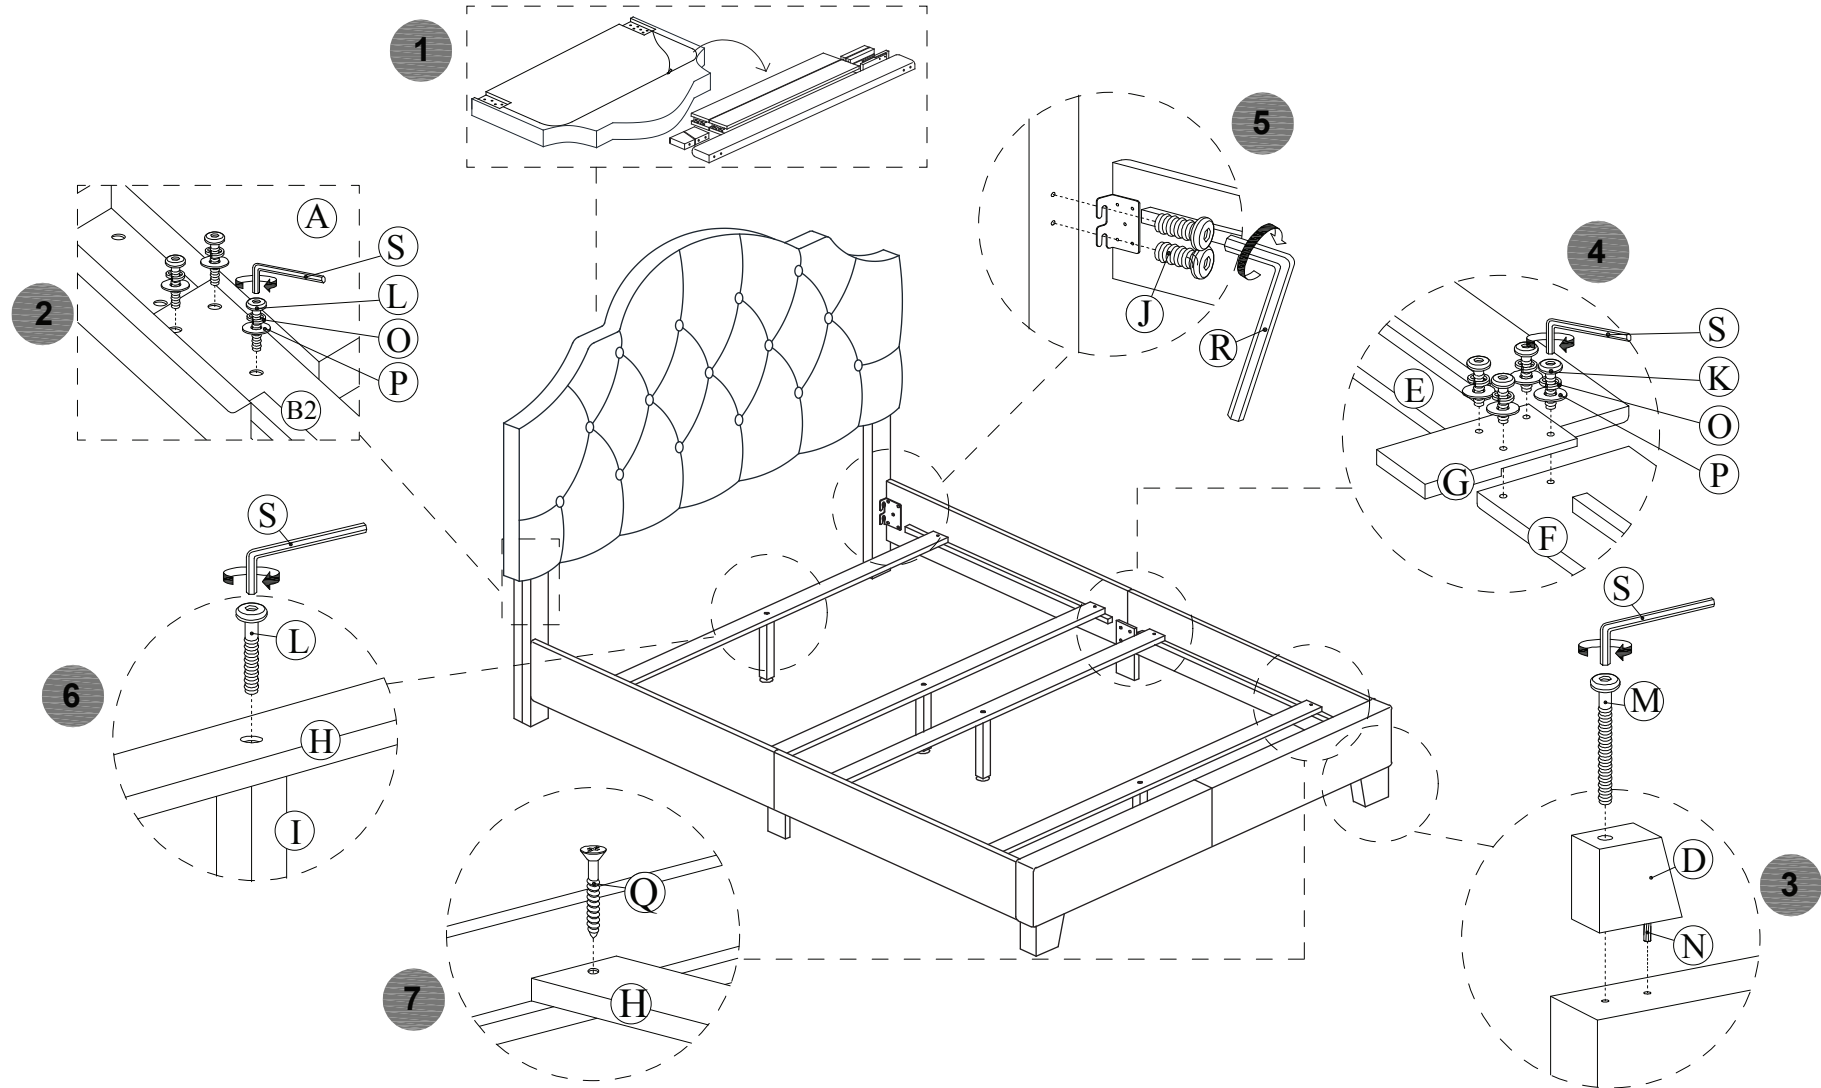

S

x1 Allen Wrench M4 x 100 *
 x1 Clé hexagonale M4 x 100
 x1 Llave Allen M4 x 100

* Replaceable Part

ASSEMBLY INSTRUCTIONS / NOTICE DE MONTAGE / INSTRUCCIONES DE MONTAJE

ITEM NO. / ARTICLE NO. / ARTICULO NO :DS-D282-290-461

DESCRIPTION / DESCRIPCIÓN : QUEEN BED/GRAND LIT/CAMA QUEEN

REPLACEABLE PART / PARTIE REMPLACABLE / PARTE REEMPLAZABLE

ITEM NO. / ARTICLE NO. / ARTICULO NO :DS-D282-290-461

DESCRIPTION / DESCRIPCIÓN : QUEEN BED/GRAND LIT/CAMA QUEEN