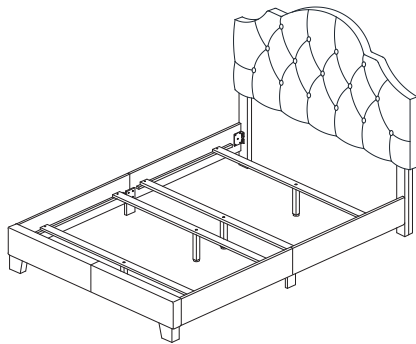

PARTS LIST / LISTE DES PIÈCES / LISTA DE PIEZAS
 ITEM NO. / ARTICLE NO. / ARTICULO NO :DS-D282-290-461
 DESCRIPTION / DESCRIPCIÓN : QUEEN BED/GRAND LIT/CAMA QUEEN

A

x1 Headboard Panel
 x1 Tête de lit
 x1 Panel de cabecera

B1

x1 Left leg *
 x1 Patte de gauche
 x1 Pata izquierda

B2

x1 Right Leg *
 x1 Patte de droite
 x1 Pata derecha

C

x1 Footboard Panel
 x1 Pied de lit
 x1 Tablero de pie de cama

D

x2 Foot *
 x2 Pied
 x2 Pie

E

x2 Side Rail
 x2 Côtés de lit
 x2 Largueros laterales

F

x2 Side Rail
 x2 Côtés de lit
 x2 Largueros laterales

G

x2 Center Support *
 x2 Supports centraux
 x2 Soportes centrales

H

x4 Slat *
 x4 Lattes
 x4 Listones