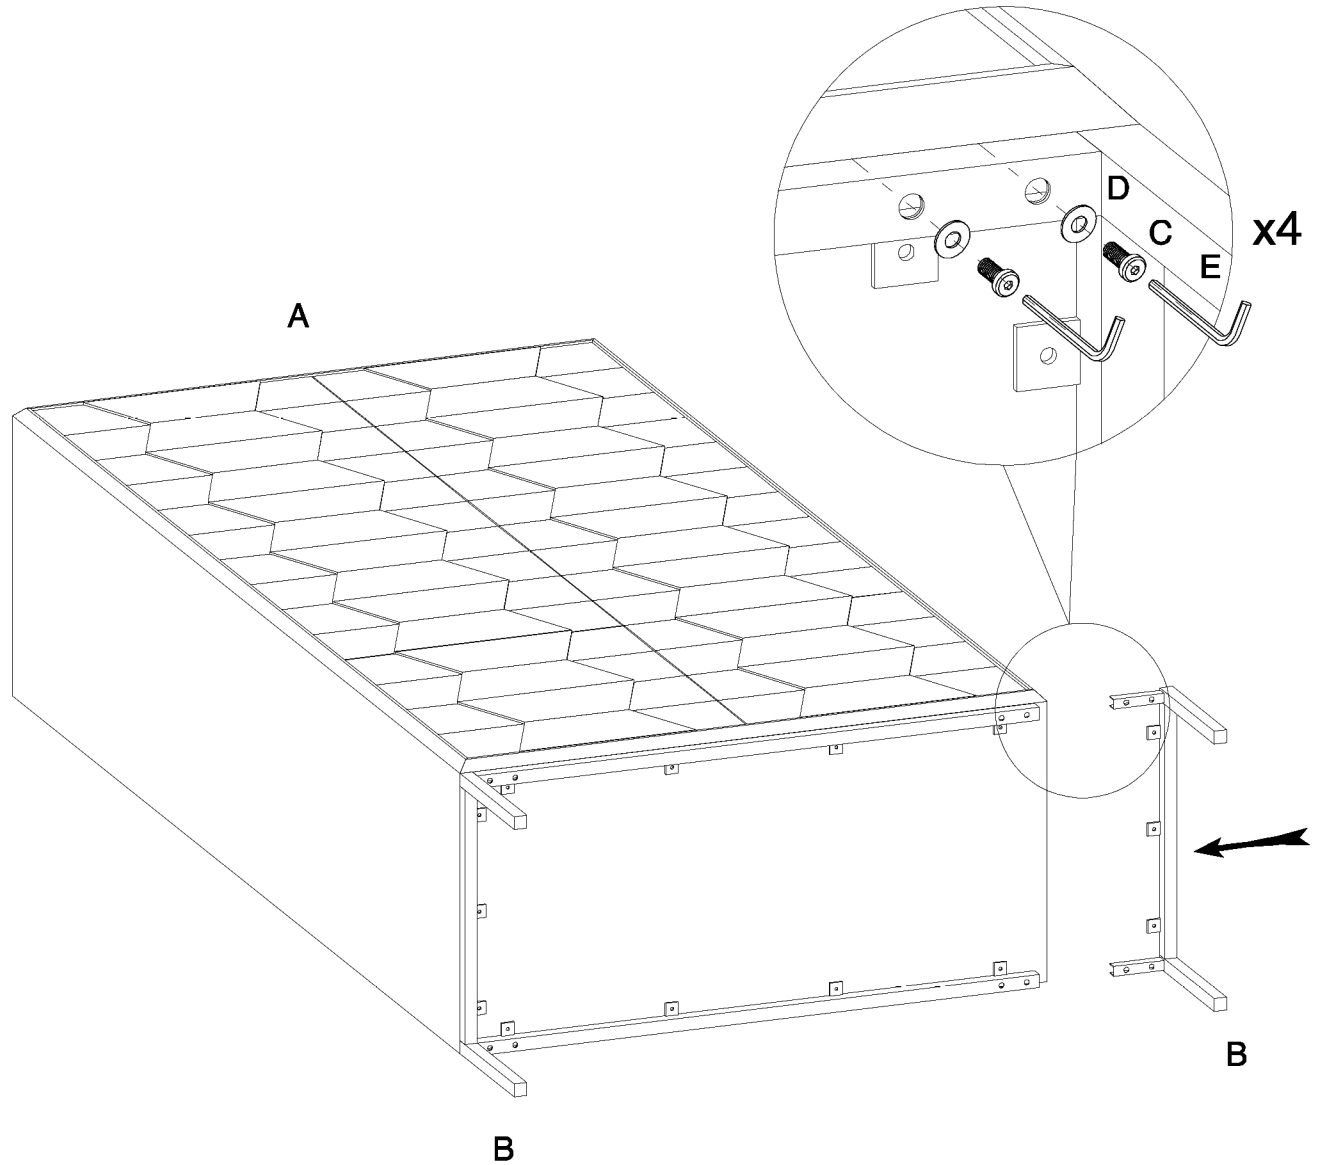

LIVING SPACES

1

A	KFB00201-A		X1
B	KFB00201-B		X2
C	KFB00201-C	M6x13	X8
D	KFB00201-D		X8
E	KFB00201-E		X1
F	KFB00201-F		X6

KFB00201 SKU#269188

WEATHERED PINE + BLACK 4

DOOR TALL CABINET

LIVING SPACES

2

A	KFB00201-A		X1
B	KFB00201-B		X2
C	KFB00201-C	 M6x13	X8
D	KFB00201-D		X8
E	KFB00201-E		X1
F	KFB00201-F		X6

KFB00201 SKU#269188

WEATHERED PINE + BLACK 4

DOOR TALL CABINET