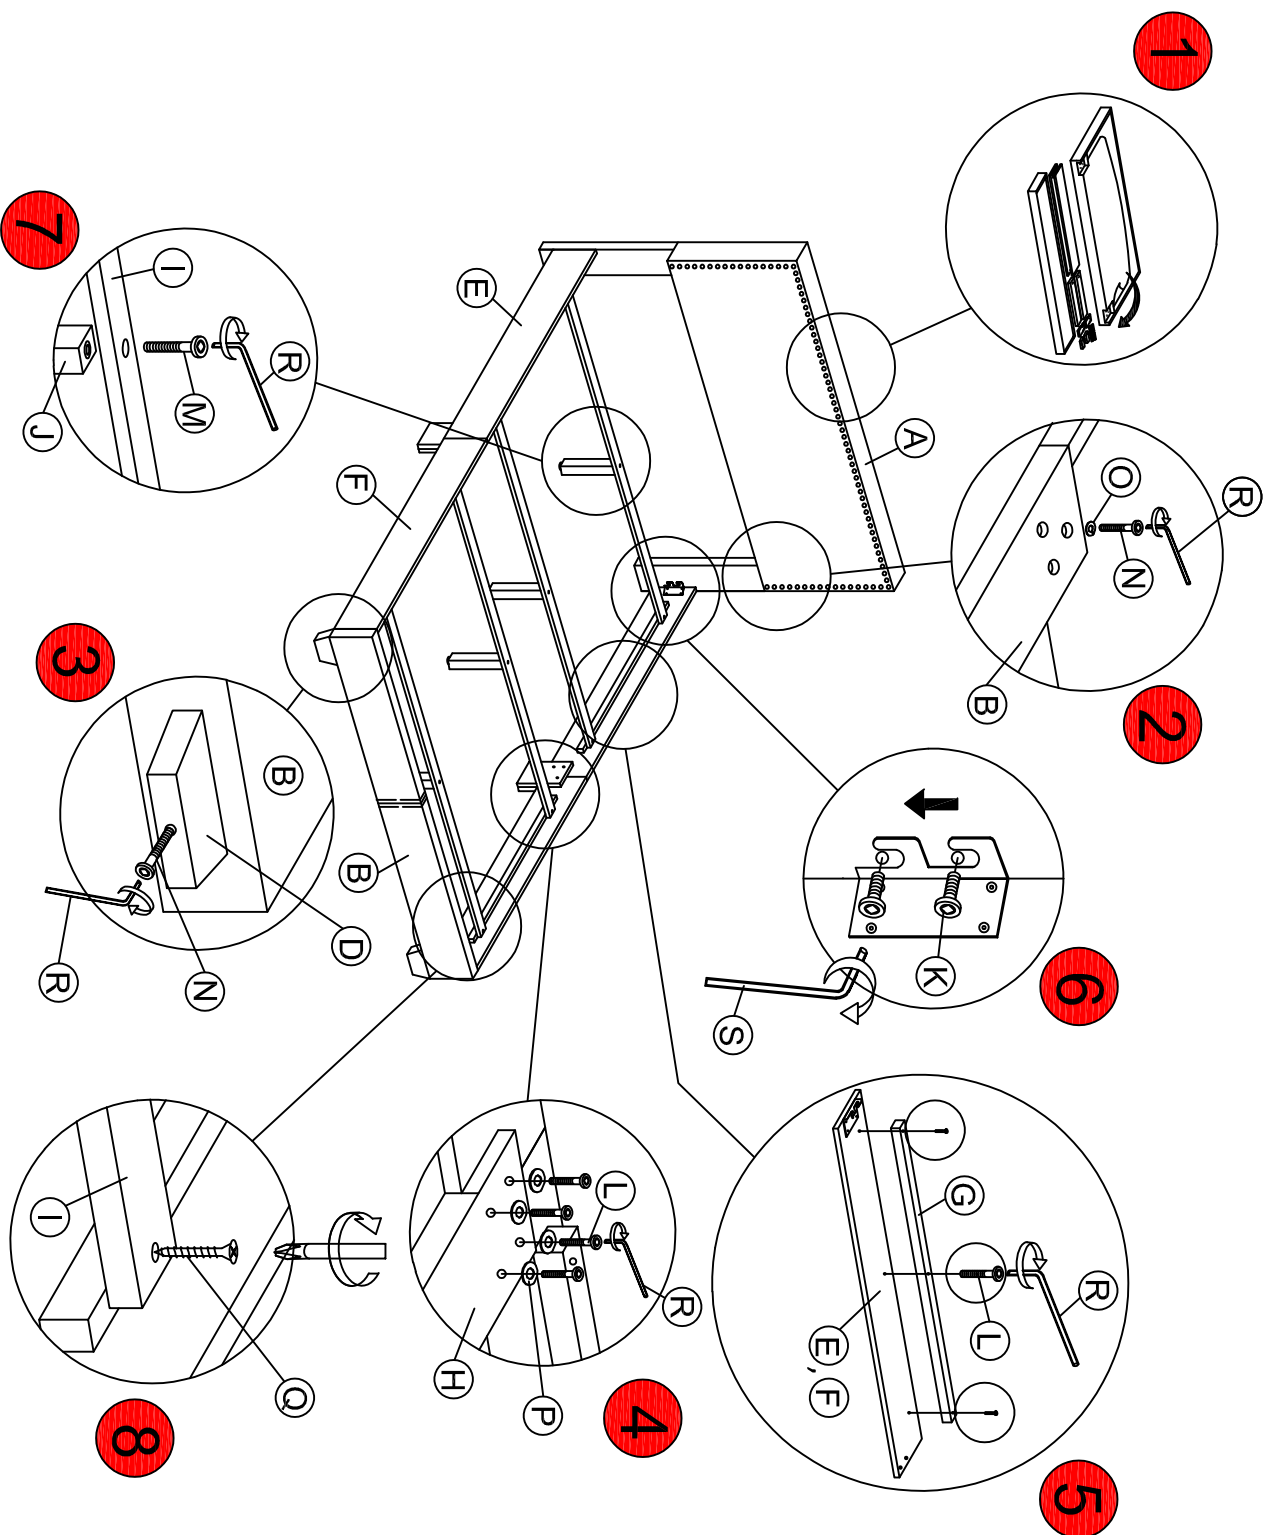

x4 Allen bolt M6 X 35mm
x4 Vis à tête creuse hexagonale M6 X 35mm
x4 Perno Allen M6 X 35mm

x8 Allen bolt M6 X 50mm
x8 Vis à tête creuse hexagonale M6 X 50mm
x8 Perno Allen M6 X 50mm

x6 Spring washer M6
x6 Rondelle à ressort M6
x6 Arandela auto-bloqueante M6

x8 Flat washer M6
x8 Rondelle plate M6
x8 Arandela plana M6

x8 Screw M4 X 32mm
x8 Vis M4 X 32mm
x8 Tornillo M4 X 32mm

x1 Allen Wrench M4 X 100mm
x1 Cle hexagonale M4 X 100mm
x1 Llave Allen M4 X 100mm

x1 Allen Wrench M5 X 70mm
x1 Cle hexagonale M5 X 70mm
x1 Llave Allen M5 X 70mm

* Replaceable Part

ASSEMBLY INSTRUCTIONS / NOTICE DE MONTAGE / INSTRUCCIONES DE MONTAJE
ITEM NO. / ARTICLE NO. / ARTICULO NO : D424-290-1 / D424-290-2 / D424-290-3
DESCRIPTION / DESCRIPCIÓN : QUEEN BED/GRAND LIT/CAMA QUEEN

REPLACEABLE PART / PARTIE REMPLACABLE / PARTE REEMPLAZABLE

ITEM NO. / ARTICLE NO. / ARTICULO NO : D424-290-1 / D424-290-2 / D424-290-3

DESCRIPTION / DESCRIPCIÓN : QUEEN BED/GRAND LIT/CAMA QUEEN

x2 RD424-290-HLEG - Headboard legs
Pattes de tête de lit
Patas de la cabecera