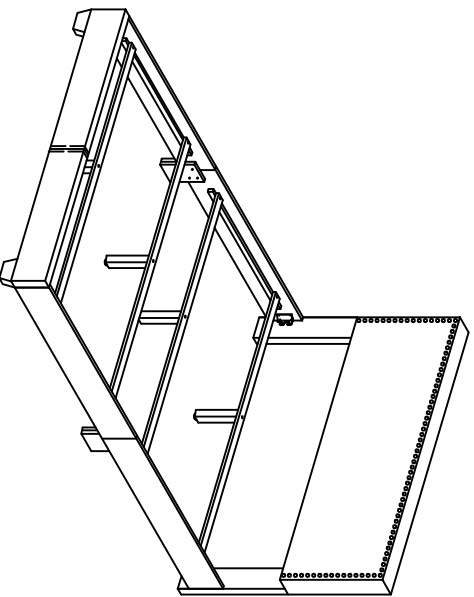

PART LIST / LISTE DES PIECES / LISTA DE PIEZAS

ITEM NO. / ARTICLE NO. / ARTICULO NO : D424-290-1 / D424-290-2 / D424-290-3

DESCRIPTION / DESCRIPCIÓN : QUEEN BED/GRAND LIT/CAMA QUEEN

x1 Headboard
x1 Tête de lit
x1 Panel de la cabecera

* Replaceable Part

ASSEMBLY INSTRUCTIONS / NOTICE DE MONTAGE / INSTRUCCIONES DE MONTAJE
ITEM NO. / ARTICLE NO. / ARTICULO NO : D424-290-1 / D424-290-2 / D424-290-3
DESCRIPTION / DESCRIPCIÓN : QUEEN BED/GRAND LIT/CAMA QUEEN

REPLACEABLE PART / PARTIE REMPLACABLE / PARTE REEMPLAZABLE

ITEM NO. / ARTICLE NO. / ARTICULO NO : D424-290-1 / D424-290-2 / D424-290-3

DESCRIPTION / DESCRIPCIÓN : QUEEN BED/GRAND LIT/CAMA QUEEN

x2 RD424-290-HLEG - Headboard legs
Pattes de tête de lit
Patas de la cabecera