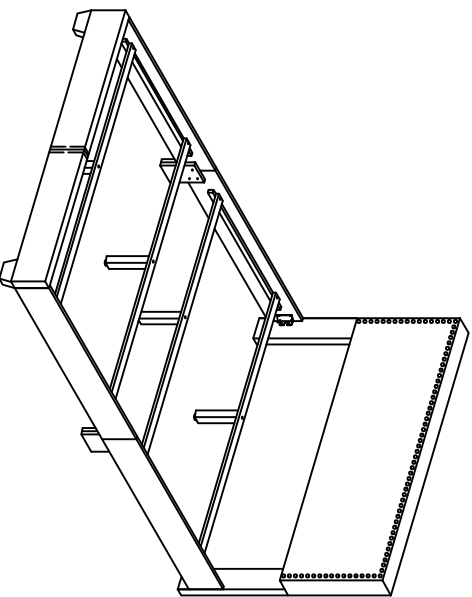

PART LIST / LISTE DES PIECES / LISTA DE PIEZAS

ITEM NO. / ARTICLE NO. / ARTICULO NO : D424-290-1 / D424-290-2 / D424-290-3

DESCRIPTION / DESCRIPCIÓN : QUEEN BED/GRAND LIT/CAMA QUEEN

x1 Headboard
x1 Tête de lit
x1 Panel de la cabecera

x2 Headboard legs
x2 Pates De La Tête De Lit
x1 Panel de la cabecera

x1 Footboard
x1 Pied de lit
x1 Pie de cama

x2 Footboard leg
x2 Pates de pied de lit
x2 Pates del pie de cama

x2 Side rail
x2 Côtés de lit
x2 Langueros lateral

x2 Side rail
x2 Côtés de lit
x2 Langueros lateral

x4 Side rail support
x4 Supports Côtés de lit
x4 Soportes Langueros lateral

x2 Center support
x2 Supports centraux
x2 Soportes centrales

x4 Slat
x4 Lattes
x4 Listones