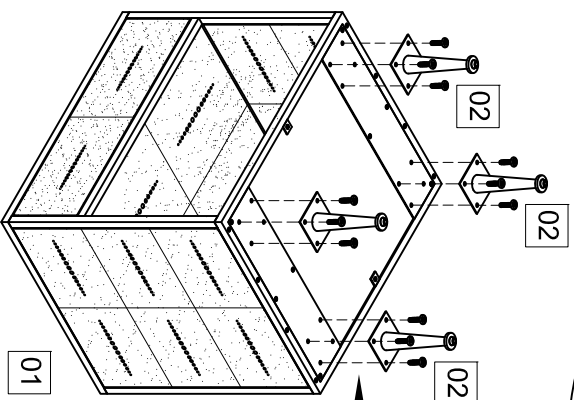

Step 1

	Allen key	01
C		16

Step 2

A		01
B		02