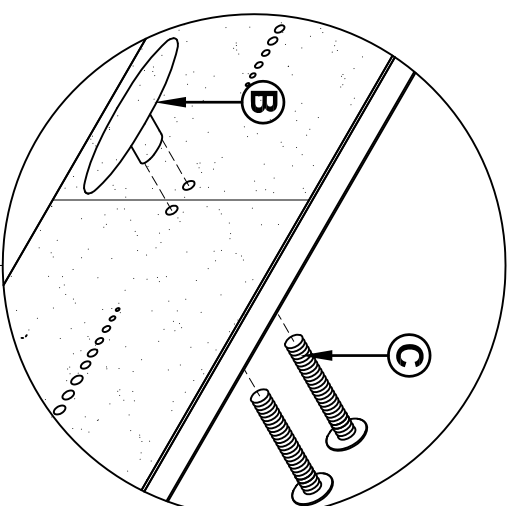

Step 1

	Allen key	01
C		16

Step 2

A		01
B		02