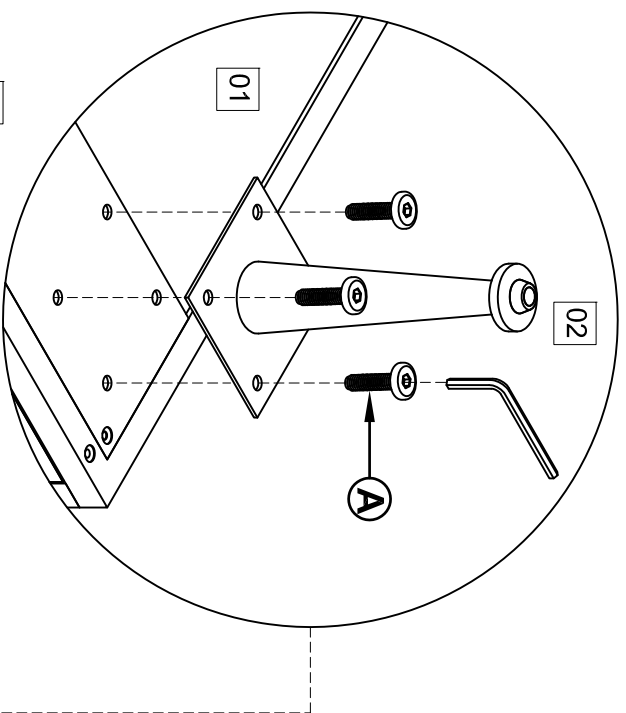

**ASSEMBLY INSTRUCTION**  
**BED SIDE TABLE**

**PARTS:**

**HARDWARE:**

<b>A</b>		<b>B</b>		<b>C</b>		<b>D</b>		<b>E</b>		<b>F</b>		<b>G</b>		<b>H</b>		Allen key
16 pcs	M6x15(mm)	01 pcs		2 pcs	M4x40(mm)	04 pcs		04 pcs	4x40(mm)	04 pcs	4x15(mm)	04 pcs	04 pcs	02 pcs	01 pc	

**PRODUCT SIZE: 560Wx458Dx660H**

# Step 1

	Allen key	01
C		16