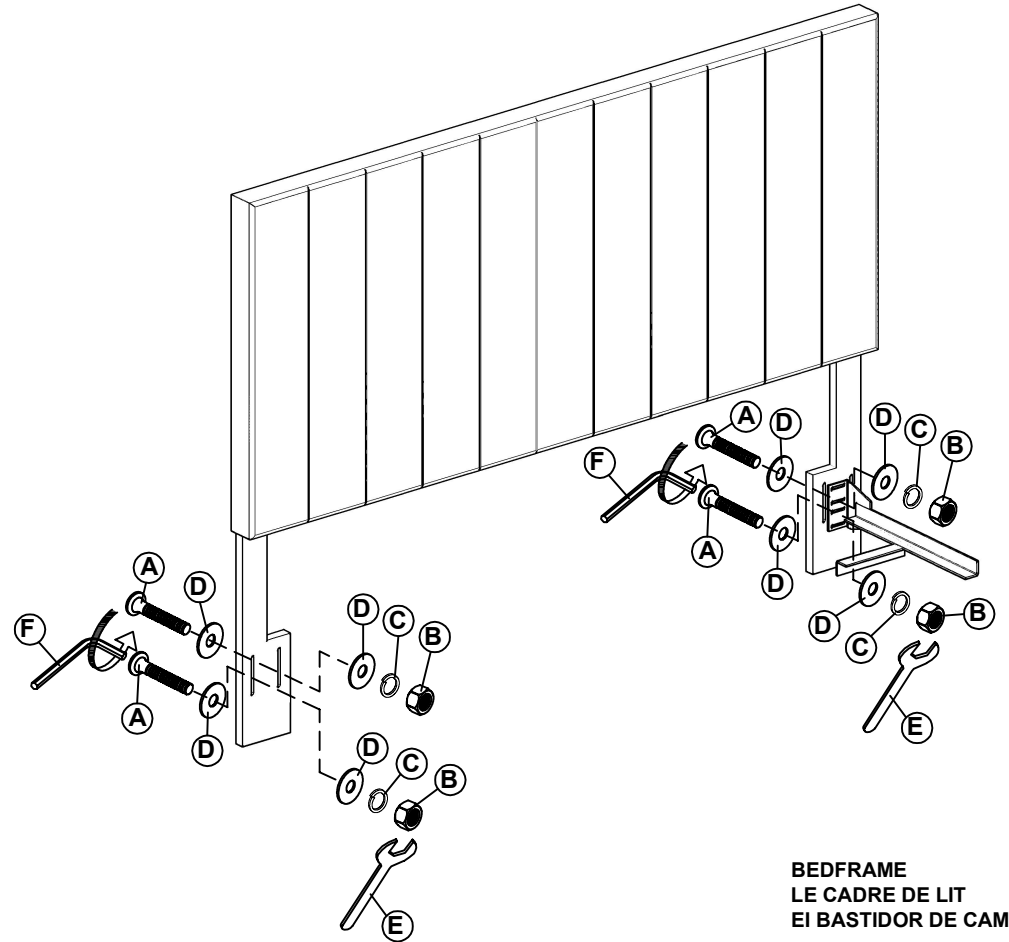

A

x4 PCS
Bolt m8 x 60mm
Boulon m8 x 60mm
Perno m8 x 60mm

B

x4 PCS
Hex nut
Ecrou hexagonal
Tuerca hexagonal

C

x4 PCS
Spring washer
Rondelle a ressort
Arandela auto bloqueante

D

x8 PCS
Flat washer
Rondelle plate
Arandela plana

E

x1 PC
Open Wrench
Cle plate
Llave abierta

F

x1 PC
Allen key
Cle hexagon ale
Llave Allen

Step 3 / Étape 3 / Paso 3

BEDFRAME
LE CADRE DE LIT
EI BASTIDOR DE CAMA

REPLACEABLE PART / PARTIE REMPLACABLE / PARTE REEMPLAZABLE

ITEM NO. / ARTICLE NO. / ARTICULONO: DS-D367-270-3

DESCRIPTION / DESCRIPCIÓN: KING/CAL KING VELVET CHANNEL HB-EMERALD / TÊTE DE TRÈS GRAND LIT / CALIORNIEN / CABECERA KING / CAMA
TAMAÑO CALIFORNIA KING