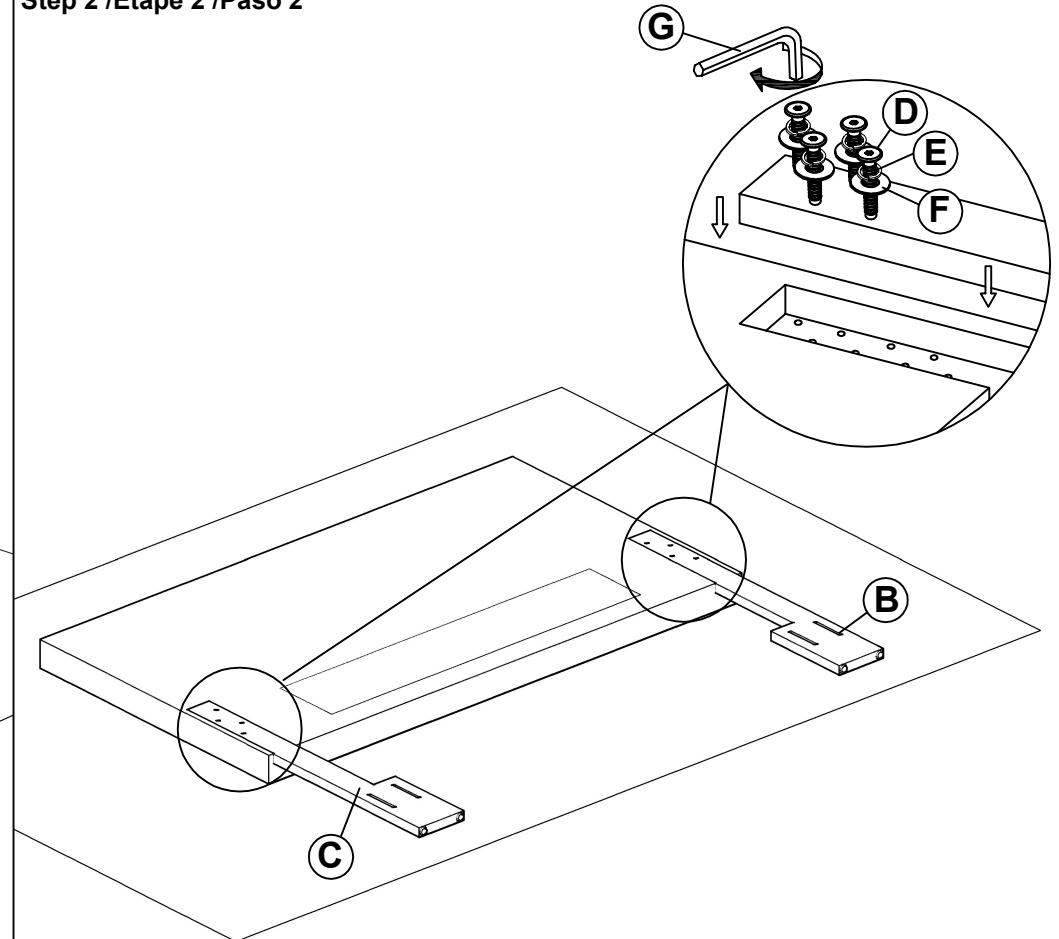

(D)

x8 Bolt m8 x 50mm *
x8 Boulon m8 x 50mm
x8 Perno m8 x 50mm

(E)

x8 Spring washer *
x8 Rondelle a ressort
x8 Arandela auto bloqueante

(F)

x8 Flat washer *
x8 Rondelle plate
x8 Arandela plana

(G)

x1 Allen key M5 *
x1 Cle hexagon ale M5
x1 Llave Allen M5

* Replaceable Part

ASSEMBLY INSTRUCTION / NOTICE DE MONTAGE / INSTRUCCIONES DE MONTAJE

ITEM NO. / ARTICLE NO. / ARTICULONO: DS-D367-270-3

DESCRIPTION / DESCRIPCIÓN: KING/CAL KING VELVET CHANNEL HB-EMERALD / TÊTE DE TRÈS GRAND LIT / CALIORNIEN / CABECERA KING / CAMA TAMAÑO CALIFORNIA KING

Step 1 / Étape 1 / Paso 1

Parts Inside
Pieces incluses
Piezas incluidas

Step 2 / Étape 2 / Paso 2

Headboard height can be adjusted to different positions, select the proper position for your desired bed height.

La hauteur de la tête de lit est ajustable. Choisir la hauteur souhaitée,

La cabecera puede ser ajustada en distintas posiciones. Seleccione la posición correcta según la altura de la cama deseada.

ASSEMBLY INSTRUCTION / NOTICE DE MONTAGE / INSTRUCCIONES DE MONTAJE