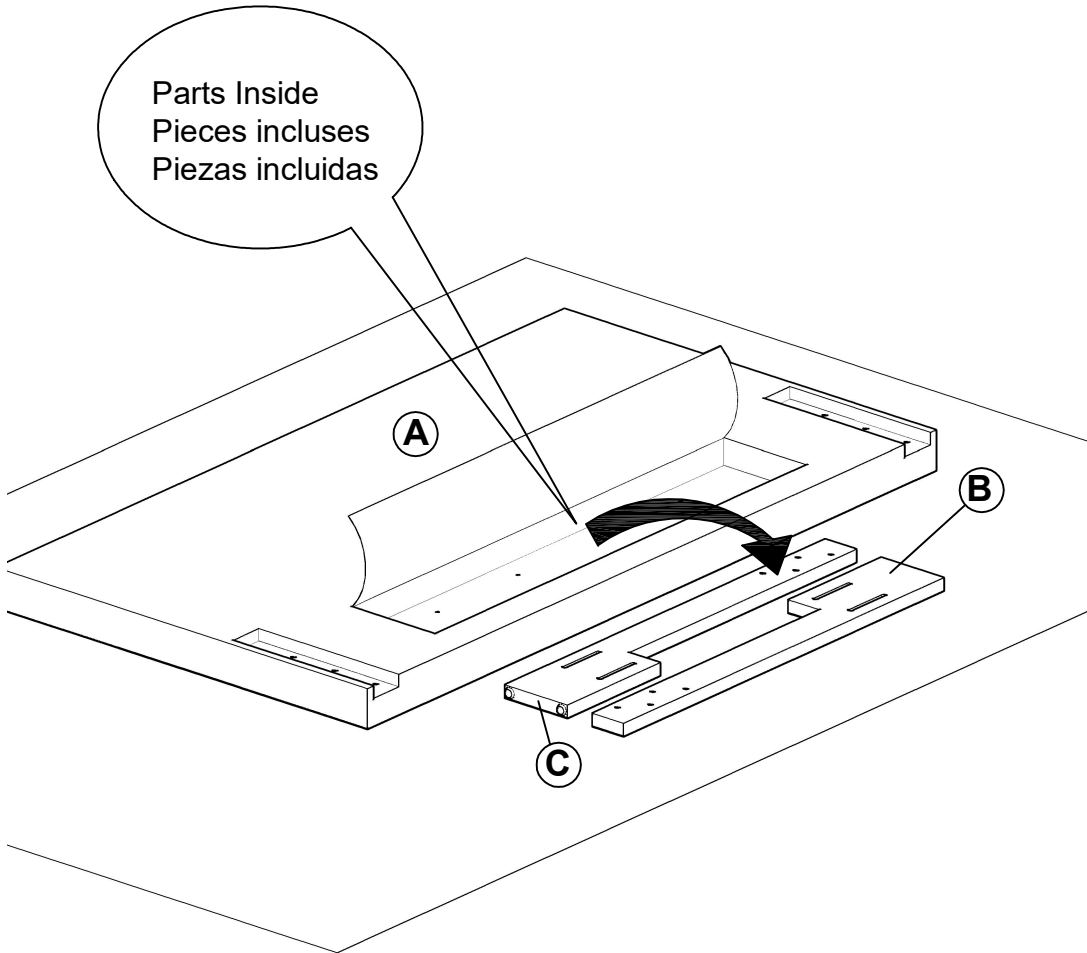

* Replaceable Part

ASSEMBLY INSTRUCTION / NOTICE DE MONTAGE / INSTRUCCIONES DE MONTAJE

ITEM NO. / ARTICLE NO. / ARTICULONO: DS-D367-270-3

DESCRIPTION / DESCRIPCIÓN: KING/CAL KING VELVET CHANNEL HB-EMERALD / TÊTE DE TRÈS GRAND LIT / CALIORNIEN / CABECERA KING / CAMA TAMAÑO CALIFORNIA KING

Step 1 / Étape 1 / Paso 1

Parts Inside
Pieces incluses
Piezas incluidas

Step 2 / Étape 2 / Paso 2

Headboard height can be adjusted to different positions, select the proper position for your desired bed height.