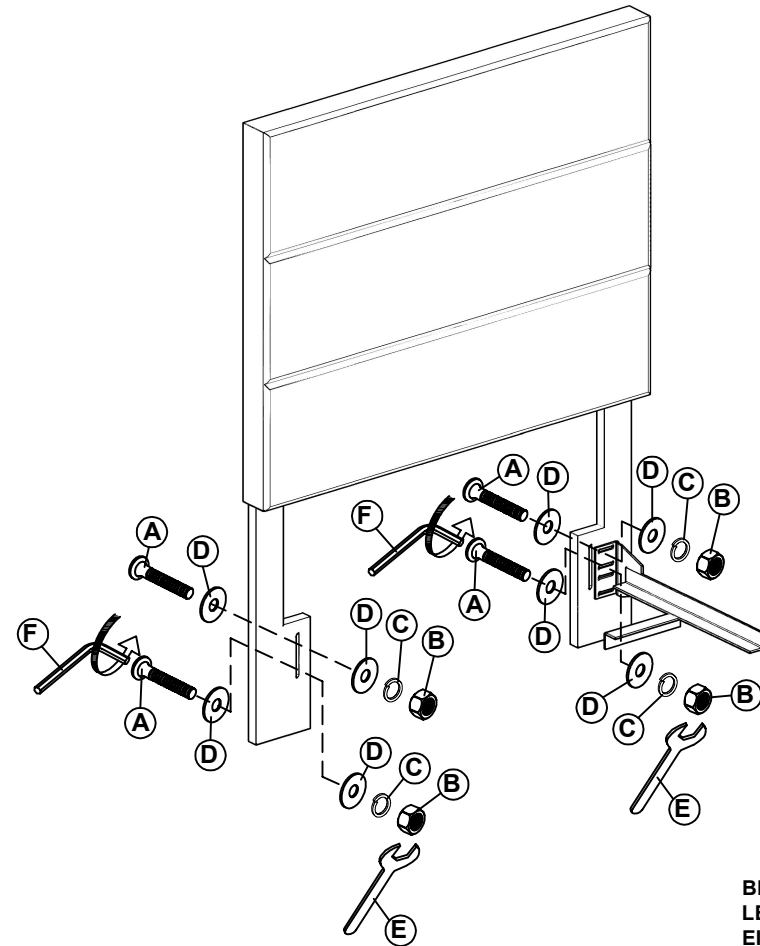

**PARTS LIST / LISTE DES PIÈCES / LISTA DE PIEZAS**

ITEM NO. / ARTICLE NO. / ARTICULONO: DS-D368-230-1

DESCRIPTION / DESCRIPCIÓN: TWIN CHANNELED HB- DOE / TÊTE DE LIT SIMPLE / CABECERO ESTILO DE 3/3

A

x1 Headboard Panel  
x1 Tête de lit  
x1 Panel de cabecera

## INCLUDED HARDWARE / QUINCAILLERIE INCLUSES / ELEMENTOS DE FERRETERIA INCLUIDOS

**A**

x4 PCS  
Bolt m8 x 60mm  
Boulon m8 x 60mm  
Perno m8 x 60mm

**B**

x4 PCS  
Hex nut  
Ecrou hexagonal  
Tuerca hexagonal

**C**

x4 PCS  
Spring washer  
Rondelle a ressort  
Arandela auto bloqueante

**D**

x8 PCS  
Flat washer  
Rondelle plate  
Arandela plana

**E**

x1 PC  
Open Wrench  
Cle plate  
Llave abierta

**F**

x1 PC  
Allen key  
Cle hexagon ale  
Llave Allen

### Step 3 / Étape 3 / Paso 3

BEDFRAME  
LE CADRE DE LIT  
EI BASTIDOR DE CAMA

**REPLACEABLE PART / PARTIE REMPLACABLE / PARTE REEMPLAZABLE**

ITEM NO. / ARTICLE NO. / ARTICULONO: DS-D368-230-1

DESCRIPTION / DESCRIPCIÓN: TWIN CHANNELED HB- DOE / TÈTE DE LIT SIMPLE / CABECERO ESTILO DE 3/3