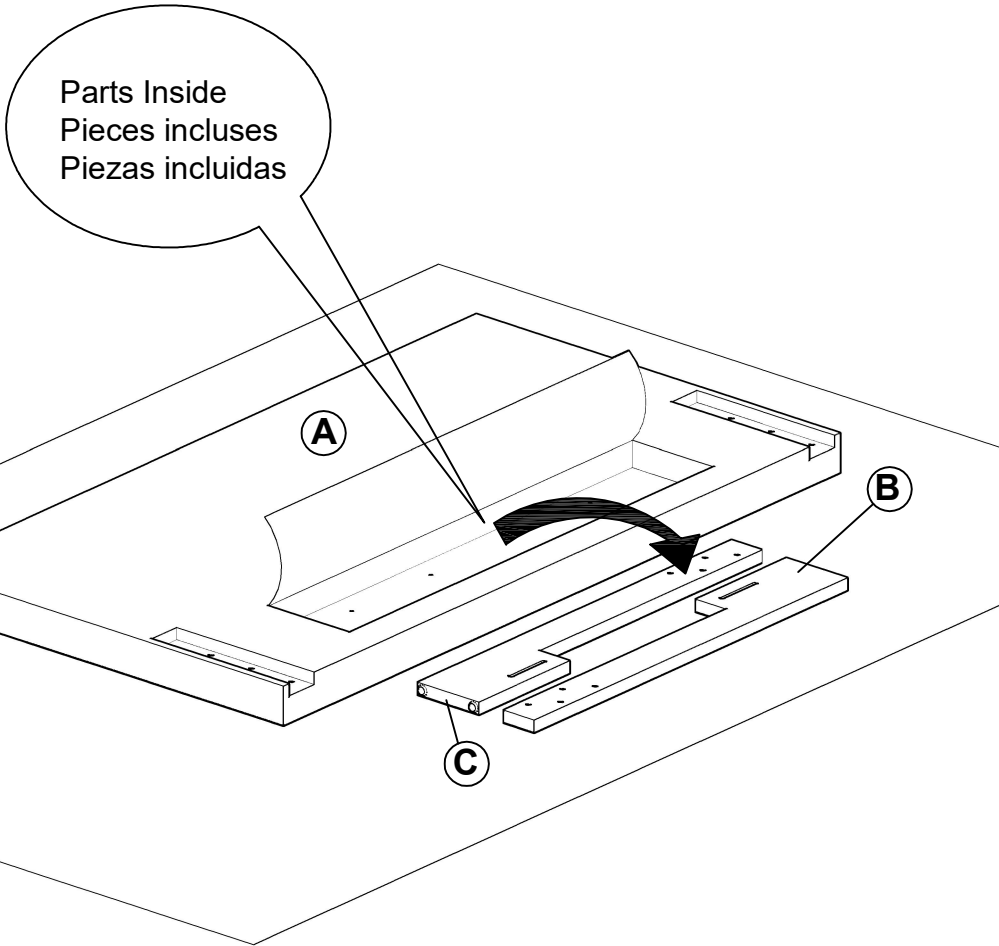

**PARTS LIST / LISTE DES PIÈCES / LISTA DE PIEZAS**

ITEM NO. / ARTICLE NO. / ARTICULONO: DS-D368-230-1

DESCRIPTION / DESCRIPCIÓN: TWIN CHANNELED HB- DOE / TÊTE DE LIT SIMPLE / CABECERO ESTILO DE 3/3

A

x1 Headboard Panel  
x1 Tête de lit  
x1 Panel de cabecera

\* Replaceable Part

**ASSEMBLY INSTRUCTION / NOTICE DE MONTAGE / INSTRUCCIONES DE MONTAJE**

ITEM NO. / ARTICLE NO. / ARTICULONO: DS-D368-230-1

DESCRIPTION / DESCRIPCIÓN: TWIN CHANNELED HB- DOE / TÊTE DE LIT SIMPLE / CABECERO ESTILO DE 3/3

**Step 1 /Étape 1 /Paso 1**

**Step 2 /Étape 2 /Paso 2**

Headboard height can be adjusted to different positions, select the proper position for your desired bed height.  
 La hauteur de la tete de lit est ajustable. Choisir la hauteur souhaitee,  
 La cabecera puede ser ajustada en distintas posiciones. Seleccione la posici6n correcta segun la altura de la cama deseada.