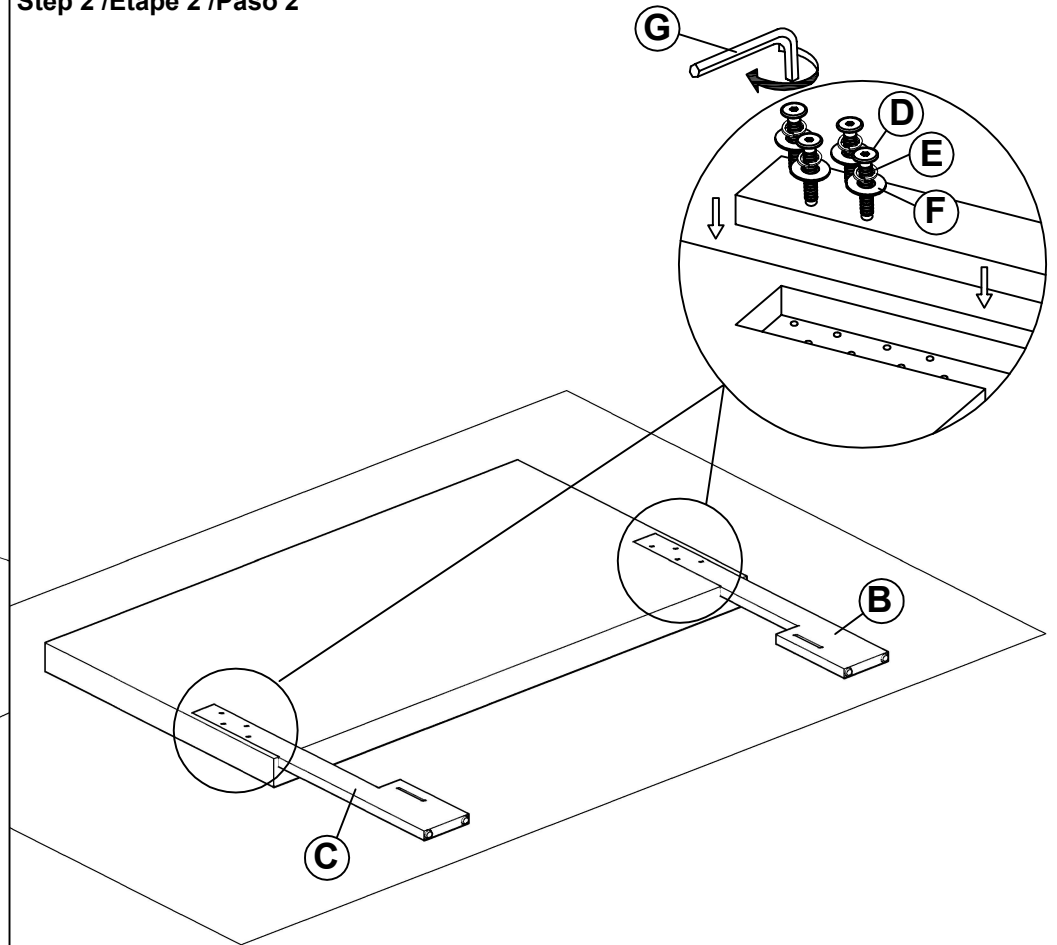

**PARTS LIST / LISTE DES PIÈCES / LISTA DE PIEZAS**

ITEM NO. / ARTICLE NO. / ARTICULONO: DS-D368-230-1

DESCRIPTION / DESCRIPCIÓN: TWIN CHANNELED HB- DOE / TÊTE DE LIT SIMPLE / CABECERO ESTILO DE 3/3

A

x1 Headboard Panel  
x1 Tête de lit  
x1 Panel de cabecera

\* Replaceable Part

**ASSEMBLY INSTRUCTION / NOTICE DE MONTAGE / INSTRUCCIONES DE MONTAJE**

ITEM NO. / ARTICLE NO. / ARTICULONO: DS-D368-230-1

DESCRIPTION / DESCRIPCIÓN: TWIN CHANNELED HB- DOE / TÊTE DE LIT SIMPLE / CABECERO ESTILO DE 3/3

**Step 1 /Étape 1 /Paso 1**

**Step 2 /Étape 2 /Paso 2**

Headboard height can be adjusted to different positions, select the proper position for your desired bed height.  
 La hauteur de la tete de lit est ajustable. Choisir la hauteur souhaitee,  
 La cabecera puede ser ajustada en distintas posiciones. Seleccione la posici6n correcta segun la altura de la cama deseada.

# ASSEMBLY INSTRUCTION / NOTICE DE MONTAGE / INSTRUCCIONES DE MONTAJE

ITEM NO. / ARTICLE NO. / ARTICULONO: DS-D368-230-1

DESCRIPTION / DESCRIPCIÓN: TWIN CHANNELED HB- DOE / TÊTE DE LIT SIMPLE / CABECERO ESTILO DE 3/3