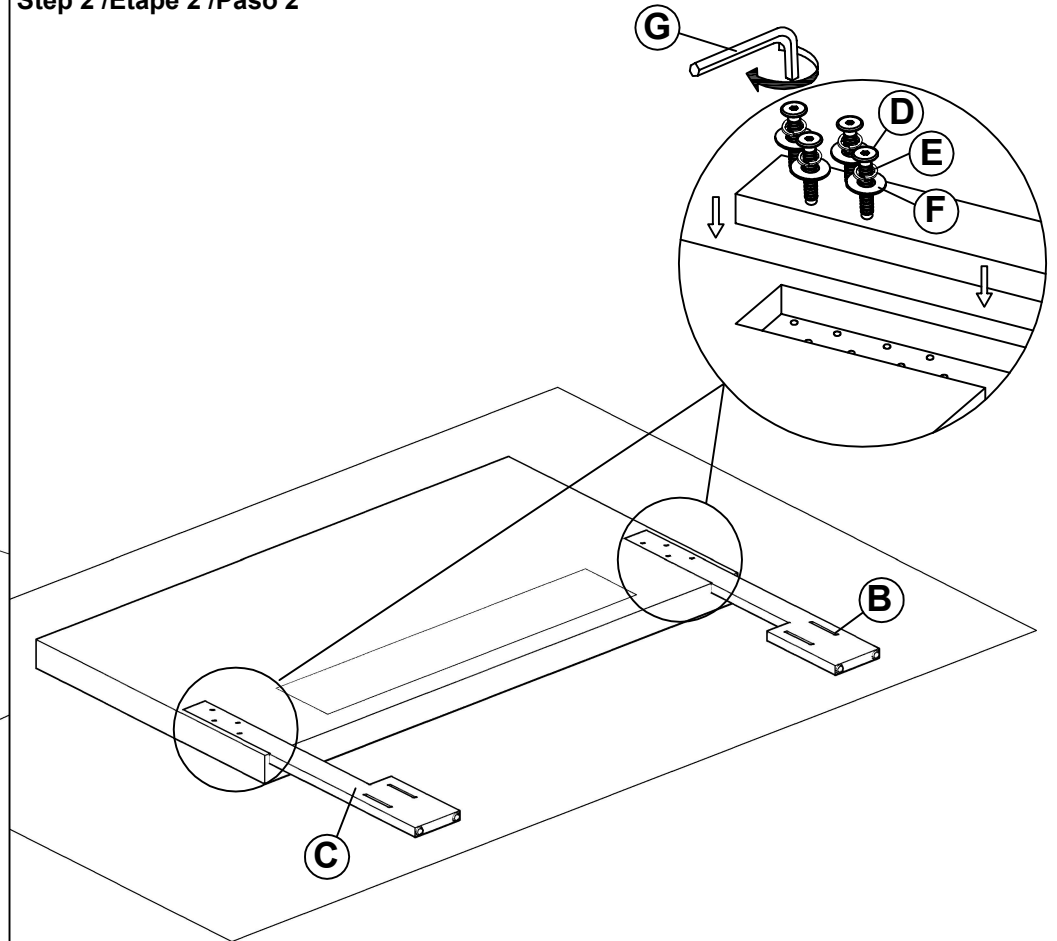

Step 2 /Étape 2 /Paso 2

Headboard height can be adjusted to different positions, select the proper position for your desired bed height.

La hauteur de la tete de lit est ajustable. Choisir la hauteur souhaitee,

La cabecera puede ser ajustada en distintas posiciones. Seleccione la posici6n correcta segun la altura de la cama deseada.