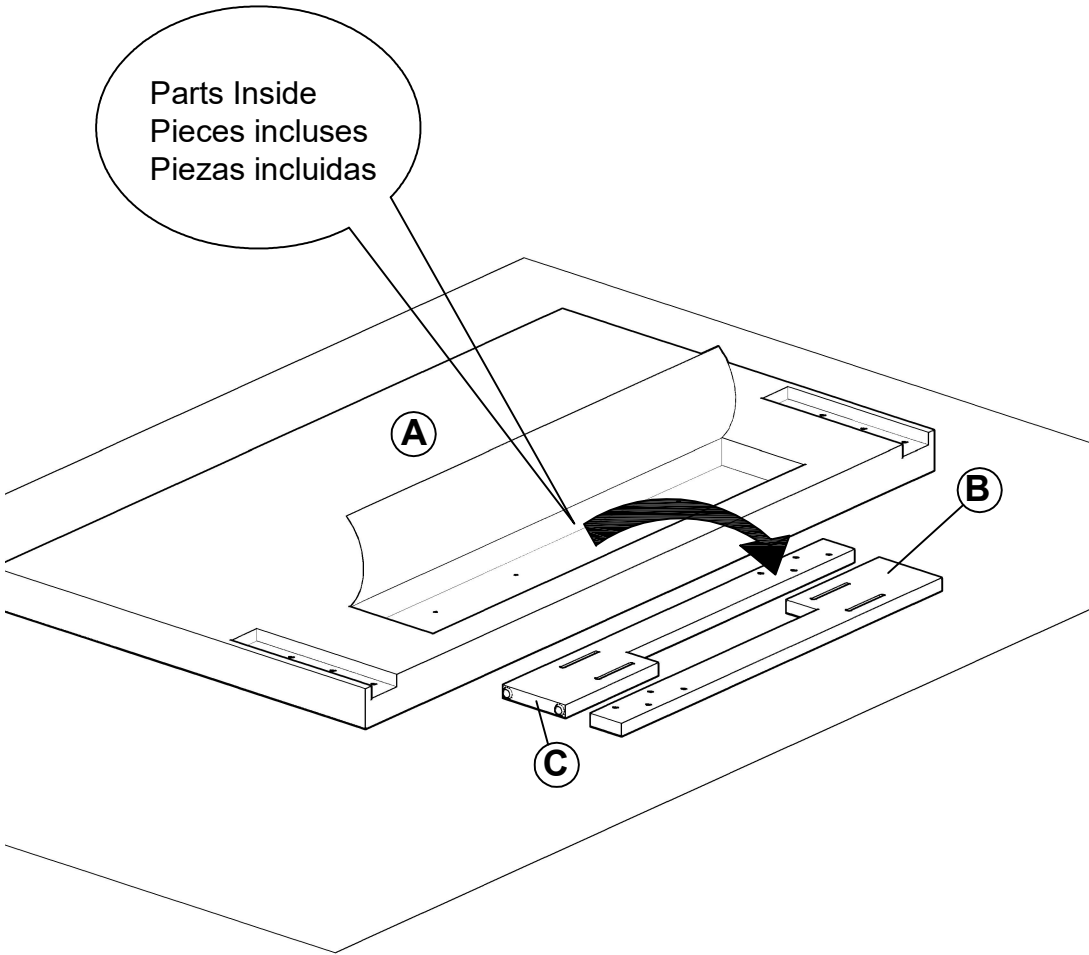

ASSEMBLY INSTRUCTION / NOTICE DE MONTAGE / INSTRUCCIONES DE MONTAJE

ITEM NO. / ARTICLE NO. / ARTICULONO: DS-D367-270-2

DESCRIPTION / DESCRIPCIÓN: KING/CAL KING VELVET CHANNEL HB-CHARCOAL / TÊTE DE TRÈS GRAND LIT / CALIORNEN / CABECERA KING / CAMA TAMAÑO CALIFORNIA KING

Step 1 /Étape 1 /Paso 1

Parts Inside
Pieces incluses
Piezas incluidas