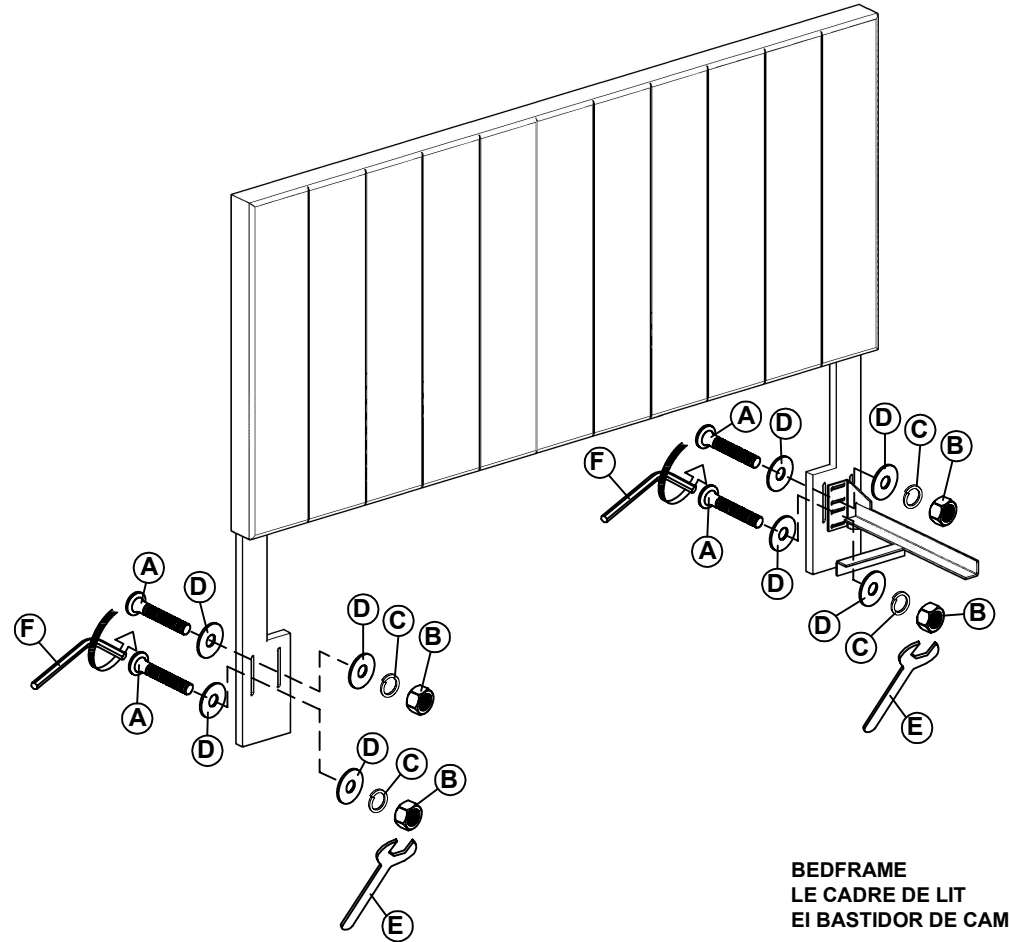

## INCLUDED HARDWARE / QUINCAILLERIE INCLUSES / ELEMENTOS DE FERRETERIA INCLUIDOS

**A**

x4 PCS  
Bolt m8 x 60mm  
Boulon m8 x 60mm  
Perno m8 x 60mm

**B**

x4 PCS  
Hex nut  
Ecrou hexagonal  
Tuerca hexagonal

**C**

x4 PCS  
Spring washer  
Rondelle a ressort  
Arandela auto bloqueante

**D**

x8 PCS  
Flat washer  
Rondelle plate  
Arandela plana

**E**

x1 PC  
Open Wrench  
Cle plate  
Llave abierta

**F**

x1 PC  
Allen key  
Cle hexagon ale  
Llave Allen

### Step 3 / Étape 3 / Paso 3

BEDFRAME  
LE CADRE DE LIT  
EI BASTIDOR DE CAMA

**REPLACEABLE PART / PARTIE REMPLACABLE / PARTE REEMPLAZABLE**

ITEM NO. / ARTICLE NO. / ARTICULONO: DS-D367-270-2

DESCRIPTION / DESCRIPCIÓN: KING/CAL KING VELVET CHANNEL HB-CHARCOAL / TÊTE DE TRÈS GRAND LIT / CALIORNIE / CABECERA KING / CAMA  
TAMAÑO CALIFORNIA KING