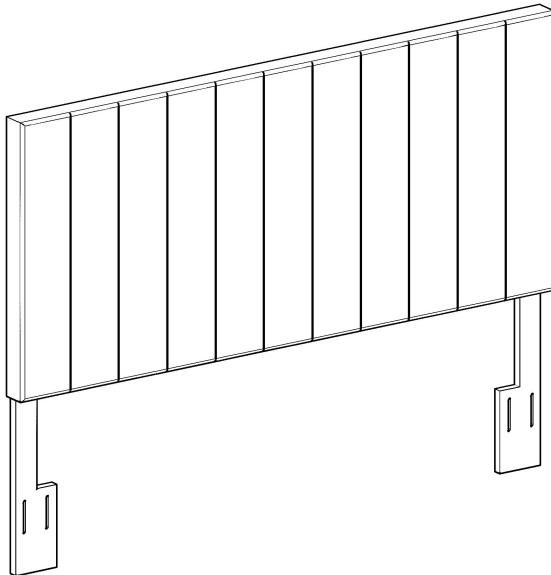

PARTS LIST / LISTE DES PIÈCES / LISTA DE PIEZAS

ITEM NO. / ARTICLE NO. / ARTICULONO: DS-D367-270-2

DESCRIPTION / DESCRIPCIÓN: KING/CAL KING VELVET CHANNEL HB-CHARCOAL / TÊTE DE TRÈS GRAND LIT / CALIORNEN / CABECERA KING / CAMA TAMAÑO CALIFORNIA KING

(A)

x1 Headboard Panel
x1 Tête de lit
x1 Panel de cabecera

(B)

x1 Headboard legs (left) *
x1 Pattes de la tete de lit (gauche)
x1 Pattes de cabecera (izquierda)

(C)

x1 Headboard legs (right) *
x1 Pattes de la tete de lit (droite)
x1 Pattes de cabecera (derecha)

(D)

x8 Bolt m8 x 50mm *
x8 Boulon m8 x 50mm
x8 Perno m8 x 50mm

(E)

x8 Spring washer *
x8 Rondelle a ressort
x8 Arandela auto bloqueante

(F)

x8 Flat washer *
x8 Rondelle plate
x8 Arandela plana

(G)

x1 Allen key M5 *
x1 Cle hexagon ale M5
x1 Llave Allen M5

* Replaceable Part