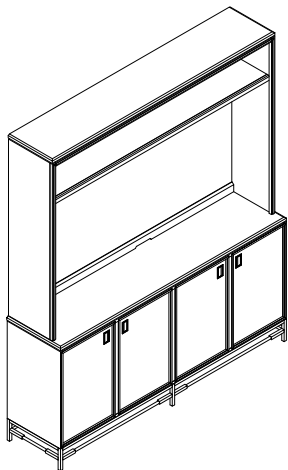

# NATE + JEREMIAH

FOR LIVING SPACES

A	PE5100-25TKB-A	 x1
B	PE5100-25HD-B	 x20 Ø1/4"x16x2mm
C	PE5100-25HD-C	 x20 Ø1/4"x10x2mm
D	PE5100-25HD-D	 x6 Ø1/4"x2-3/4"L
E	PE5100-25HD-E	 x10 Ø1/4"x2"L
F	PE5100-25HD-F	 x4 Ø1/4"x1-3/4"L
G	PE5100-25HD-G	 x1 Allen key 4mm
H	PE5100-25HD-H	 x4
I	PE5100-25HD-I	 x4 #3.5x15mm
J	PE5100-25HD-J	 x6 #4x20mm
1	PE5100-25TP	 x1
2	PE5100-25BP	 x1
3L	PE5100-25SP1	 x1
3R	PE5100-25SP2	 x1
4	PE5100-25SH	 x1
5	PD5100-25B	 x1

## CENTRE HUTCH

255931/E5100-25 Centre Hutch BNJ  
255929/D5100-05 Centre Buffet BNJ