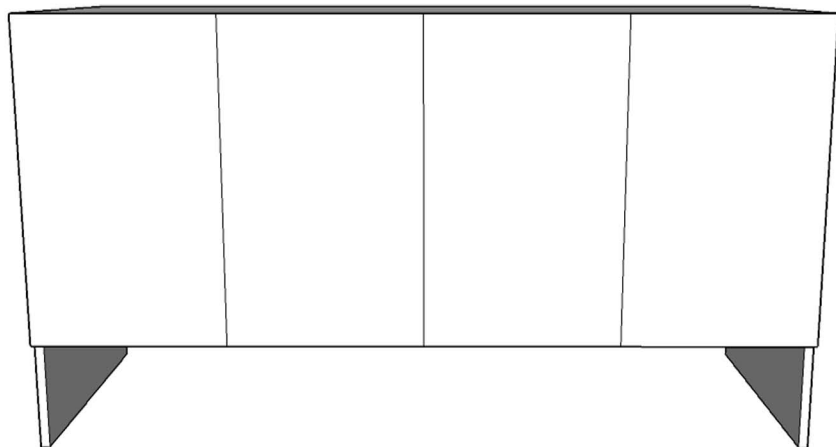

# EBONY RECON 6 DOOR SIDEBORD

PS-P9 70 CAB/256585  
EBONY RECON 6 DOOR SIDEBORD