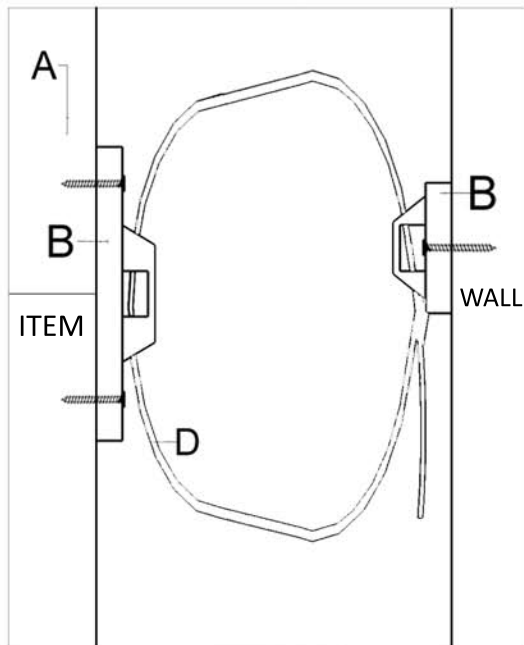

LIVING SPACES

2 DRAWER 2 DOOR GEO PATTERN DRESSER

PS-P18-02-DR/256580

2 DRAWER 2 DOOR GEO PATTERN DRESSER

PART LIST

A	PS-P18-02-DR-A	 <p>x1</p>
B	PS-P18-02-DR-B	 <p>TIP KIT</p> <p>2 sets</p>
C	PS-P18-02-DR-C	 <p>WOOD SCREW 1 1/2" X 8mmØ</p> <p>x4</p>
D	PS-P18-02-DR-D	 <p>WHITE CABLE TIE</p> <p>x2</p>
E	PS-P18-02-DR-E	 <p>TOX (IF WALL IS CONCRETE)</p> <p>x4</p>

1

2

3

4