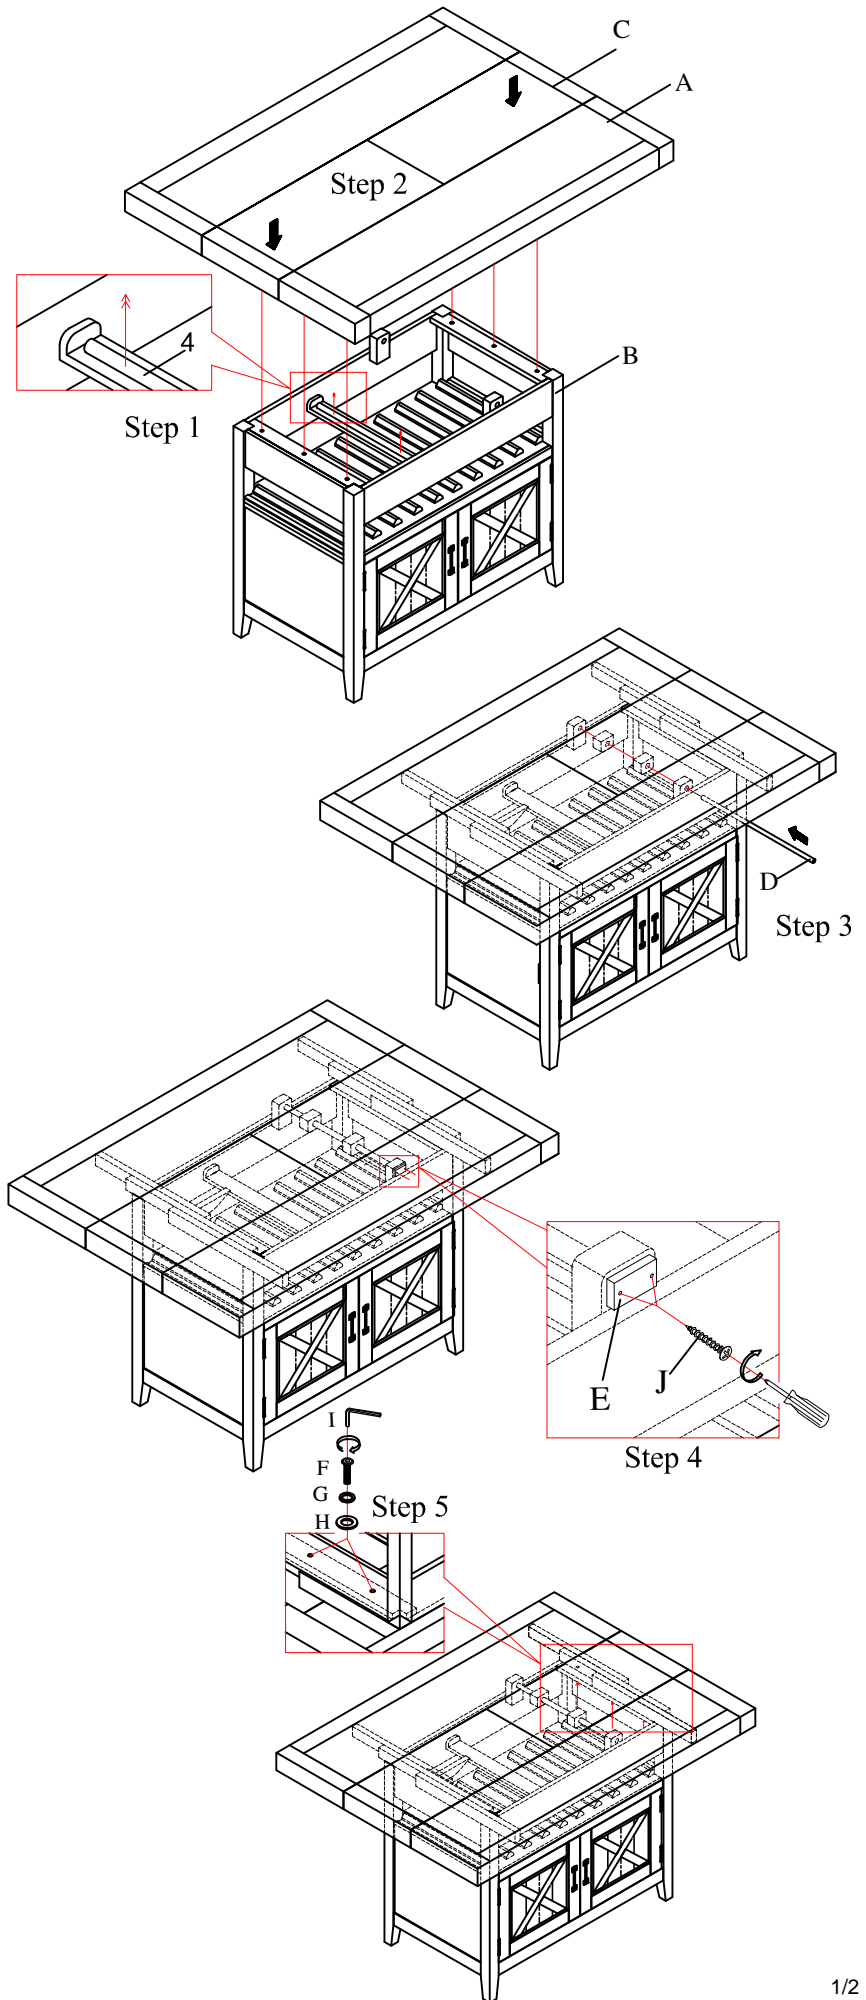

A	PD5256-42TTL TABLE TOP (LEFT)		X1
B	PD5256-42TTB TABLE BASE		X1
C	PD5256-42TTP TOP PANEL (LEFT)/		X1
D	PD5256-42BLA AXIS (METAL)		X1
E	PD5256-42BCV COVER		X1
F	PD5256-42HD-F		X6
G	PD5256-42HD-G		X6
H	PD5256-42HD-H		X6
I	PD5256-42HD-I		X1
J	PD5256-42HD-J		X2

CONCORD EXTENSION COUNTER

254059/ D5256-42B  
254060/ D5256-42T

CONCORD BASE EXTENSION COUNTER TABLE  
CONCORD TOP EXTENSION COUNTER TABLE

Step 6

Step 7

C

Step 8

LOCKED

Step 9

Level Me

OPEN EXTENSION LEAF PROPERLY.  
DO NOT MOVE THE LEAF EITHER SIDE THEN DROP DOWN.  
CLOSE TWO MAIN LEAVES.

NOTE:  
THE TABLE SHOULD BE LOCKED IN POSITION AND LEVELLED USING SPIRIT LEVEL. (SPIRIT LEVEL NOT INCLUDED)  
LA TABLE DOIT ÊTRE VERROUILLÉE EN POSITION ET LAISSÉE À L'AIDE DU NIVEAU D'ESPRIT. (NIVEAU D'ESPRIT NON INCLUS)  
LA MESA DEBE ESTAR BLOQUEADA EN POSICIÓN Y NIVELADA USANDO EL NIVEL DEL ESPÍRITU. (NIVEL DE ESPÍRITU NO INCLUIDO)