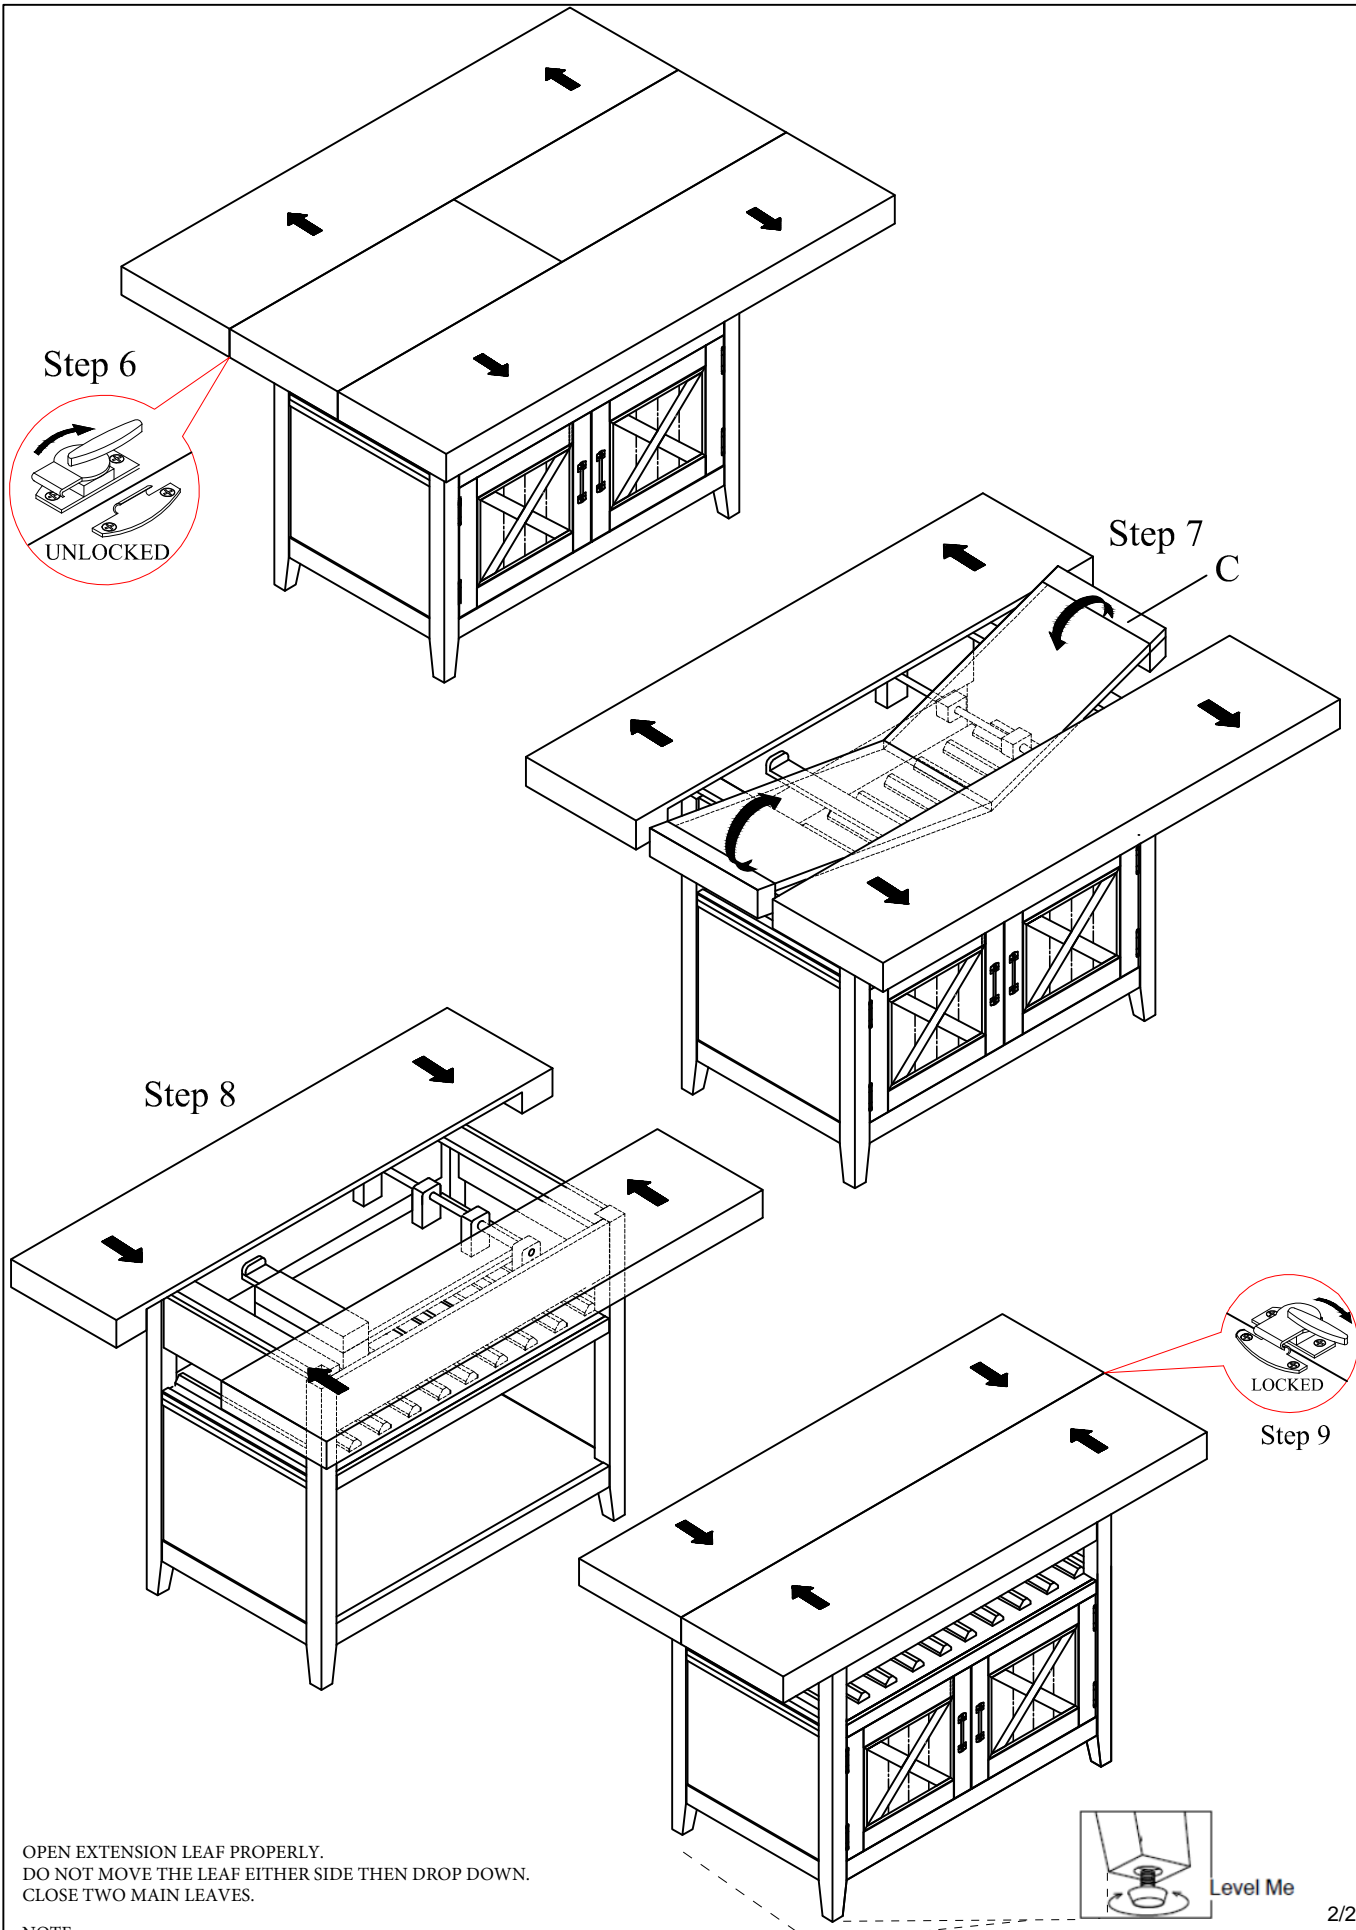

A	PD5256-42TTL TABLE TOP (LEFT)		X1
B	PD5256-42TTB TABLE BASE		X1
C	PD5256-42TTP TOP PANEL (LEFT)/		X1
D	PD5256-42BLA AXIS (METAL)		X1
E	PD5256-42BCV COVER		X1
F	PD5256-42HD-F		X6
G	PD5256-42HD-G		X6
H	PD5256-42HD-H		X6
I	PD5256-42HD-I		X1
J	PD5256-42HD-J		X2

CONCORD EXTENSION COUNTER

254059/ D5256-42B  
254060/ D5256-42T

CONCORD BASE EXTENSION COUNTER TABLE  
CONCORD TOP EXTENSION COUNTER TABLE

Step 6

Step 7

C

Step 8

LOCKED

Step 9

Level Me

OPEN EXTENSION LEAF PROPERLY.  
DO NOT MOVE THE LEAF EITHER SIDE THEN DROP DOWN.  
CLOSE TWO MAIN LEAVES.

NOTE:  
THE TABLE SHOULD BE LOCKED IN POSITION AND LEVELLED USING SPIRIT LEVEL. (SPIRIT LEVEL NOT INCLUDED)  
LA TABLE DOIT ÊTRE VERROUILLÉE EN POSITION ET LAISSÉE À L'AIDE DU NIVEAU D'ESPRIT. (NIVEAU D'ESPRIT NON INCLUS)  
LA MESA DEBE ESTAR BLOQUEADA EN POSICIÓN Y NIVELADA USANDO EL NIVEL DEL ESPÍRITU. (NIVEL DE ESPÍRITU NO INCLUIDO)