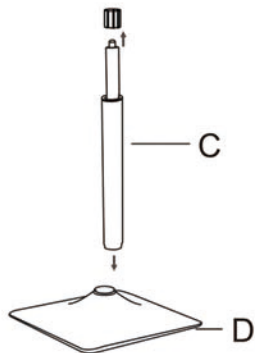

# LIVING SPACES

A	DM552-A		x1
B	DM552-B		x1
C	DM552-C		x1
D	DM552-D		x1
E	DM552-E		x4
F	DM552-F		x1

ANGELO BLACK 33 INCH ADJUSTABLE BAR STOOL

DM552 / 251783

ANGELO BLACK 33 INCH ADJUSTABLE BAR STOOL

①

②

③