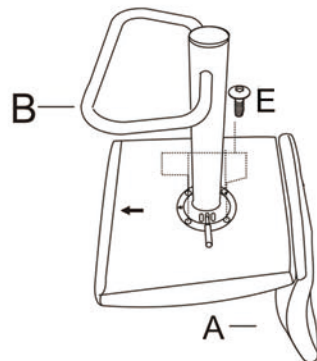

# LIVING SPACES

A	DM552-A		x1
B	DM552-B		x1
C	DM552-C		x1
D	DM552-D		x1
E	DM552-E		x4
F	DM552-F		x1

ANGELO BLACK 33 INCH ADJUSTABLE BAR STOOL

DM552 / 251783

ANGELO BLACK 33 INCH ADJUSTABLE BAR STOOL

①

②

③