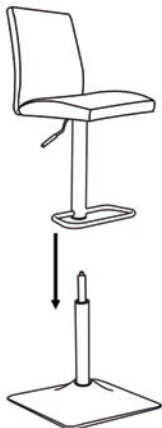

# LIVING SPACES

A	DM552-A		x1
B	DM552-B		x1
C	DM552-C		x1
D	DM552-D		x1
E	DM552-E		x4
F	DM552-F		x1

ANGELO BLACK 33 INCH ADJUSTABLE BAR STOOL

DM552 / 251783

ANGELO BLACK 33 INCH ADJUSTABLE BAR STOOL

①

②

③