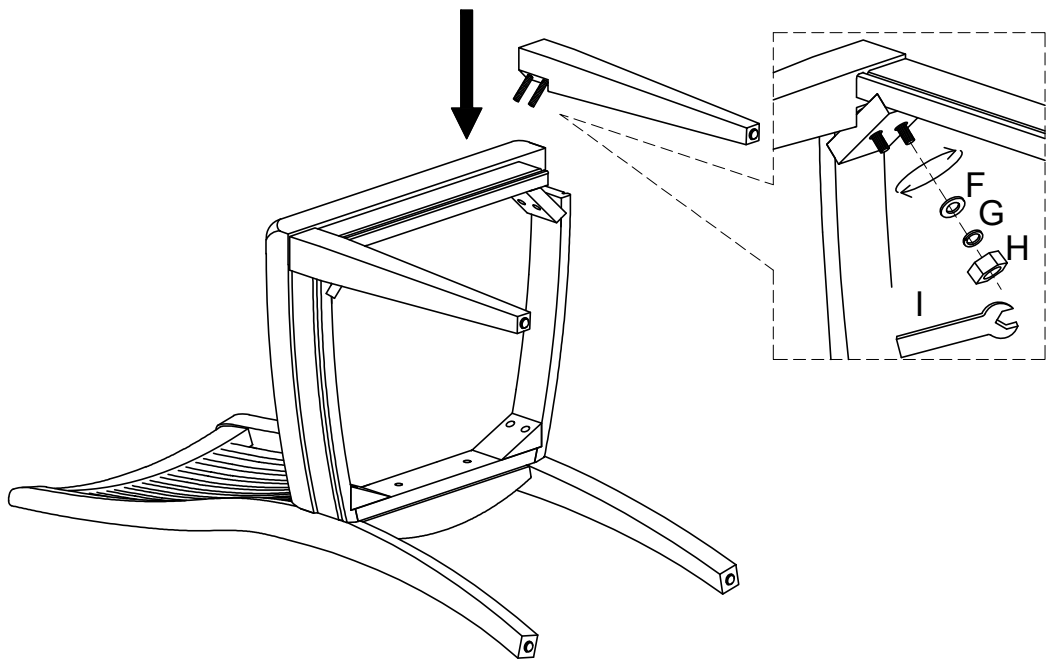

LIVING SPACES

A	PD4046-62CB		X1
B	PD4046-62SE		X1
C	PD4046-62LG		X2
D	PD4046-62HD		X2
E	PD4046-62HD		X4
F	PD4046-62HD		X10
G	PD4046-62HD		X10
H	PD4046-62HD		X4
I	PD4046-62HD		X1

VALENCIA

①

②

230137 / D4046-62

DINING SIDE CHAIR W/UPHOLSTERED SEAT (2/CTN)

Not provided

WARNING:  
ONLY USE THE HAND  
TOOLS PROVIDED