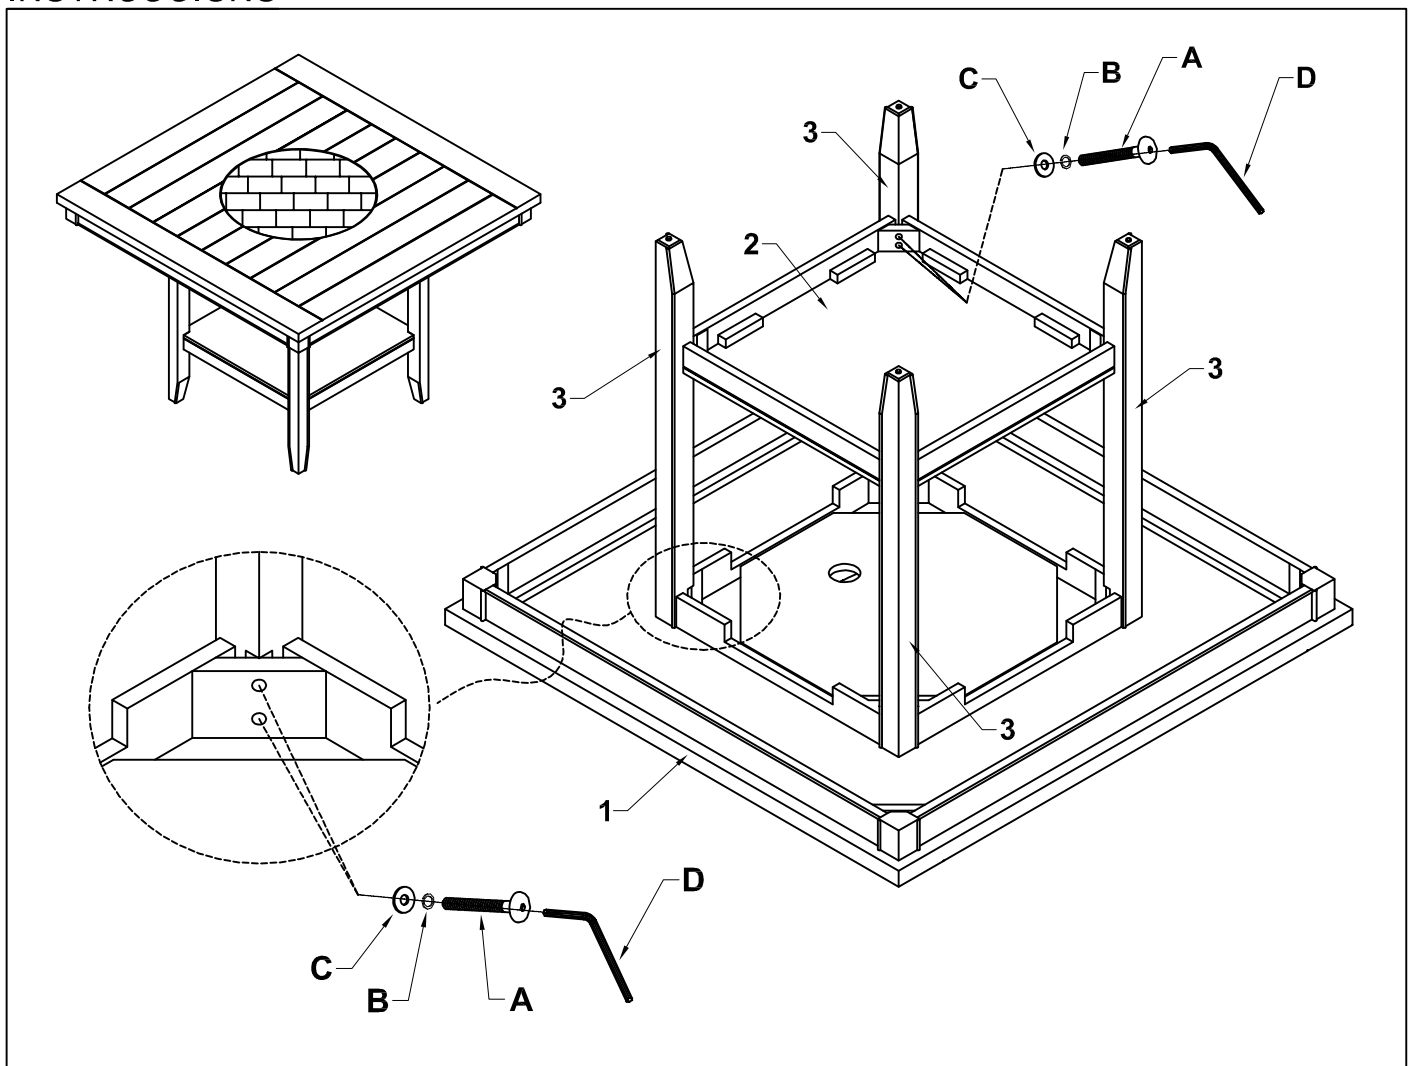

ASSEMBLY INSTRUCTIONS
INSTRUCCIONES

2727T-4848-V (COUNTER HIGH TABLE)
2727T-4848-V (MESA ALTA DE MOSTRADOR)

PARTS LIST
LISTA DE PARTES

1		1PC / PIEZA
2		1PC / PIEZA
3		4PCS / PIEZAS

A		BOLT 5/16"*18*2"	16PCS / PIEZAS
B		SPRING WASHER 5/16"*12mm	16PCS / PIEZAS
C		FLAT WASHER 5/16"*19mm	16PCS / PIEZAS
D		ALLEN WRENCH 4mm	1PC / PIEZA

ASSEMBLY INSTRUCTIONS
INSTRUCCIONES

DO NOT TIGHTEN ALL BOLTS UNTIL COMPLETELY ASSEMBLED.
NO APRETAR LOS TORNILLOS HASTA ARMAR COMPLETAMENTE.